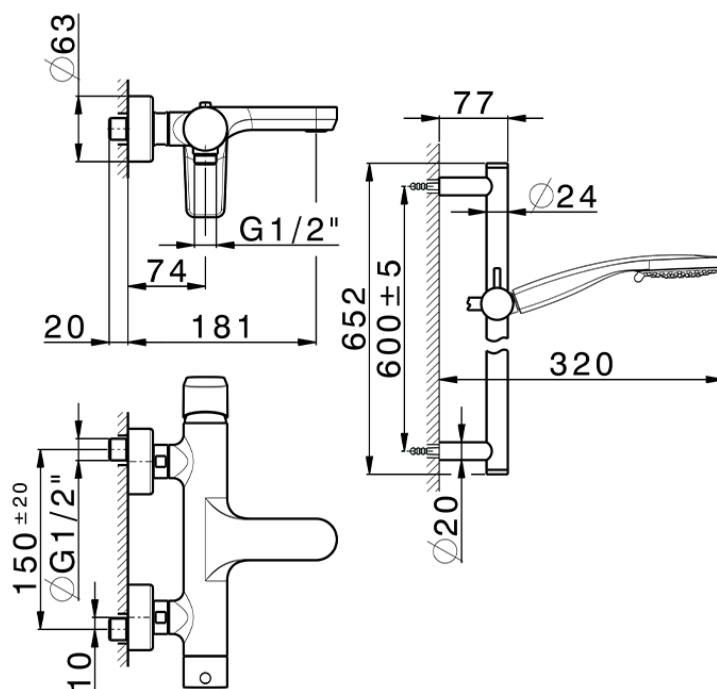

Miscelatore monocomando vasca completo ROCK&ROLL_RK000060

RK000060

<https://www.cisal.it/miscelatore-monocomando-vasca-completo-rockroll-rk000060>

2026-06-26