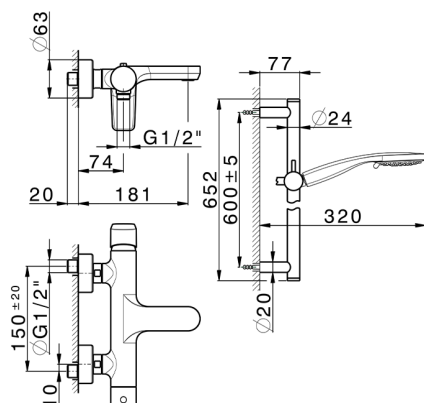

Miscelatore monocomando vasca completo ROCK&ROLL_RK000060

MODELLO **RK000060**

Miscelatore monocomando vasca completo, asta saliscendi 60 cm con supporto scorrevole, doccia 3 getti D.100 mm ABS, flessibile liscio SUPREME 150 cm

FINITURE DISPONIBILI

- 
21 21 Cromo
- 
2F 2F Nichel Spazzolato
- 
40 40 Nero Opaco

CARATTERISTICHE

Ricambio Cartuccia **ZZ95409000**

Cartuccia Monocomando 35 mm

EcoStop

Con il Dispositivo EcoStop l'apertura dell'acqua avviene con un punto duro al 50% circa della portata. Un fermo a metà apertura, da vincere con una leggera forza solo e soltanto quando ci sia una reale necessità di richiesta d'acqua alla massima portata. Ciò permette di consumare fino al 50% in meno di acqua.