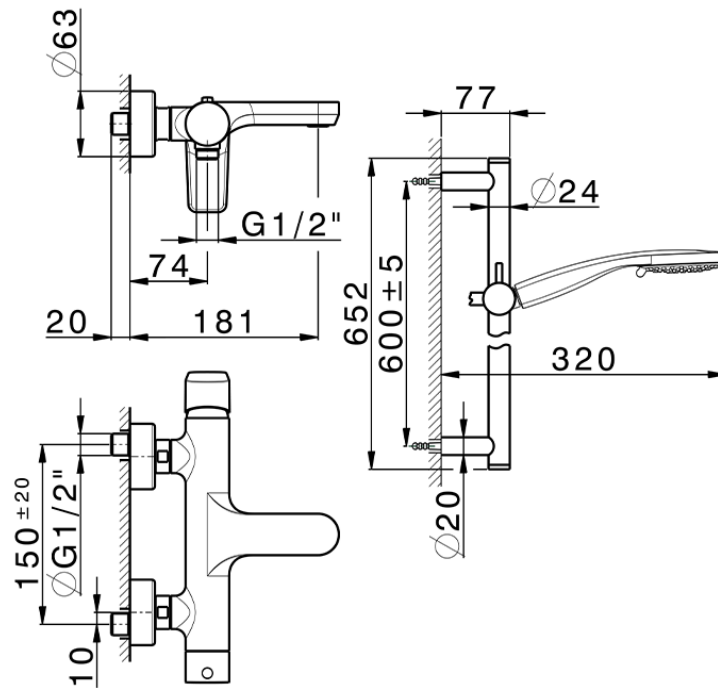

## Miscelatore monocomando vasca completo ROCK&ROLL\_RK000060

RK000060

<https://www.cisal.it/miscelatore-monocomando-vasca-completo-rockroll-rk000060>

2026-06-26