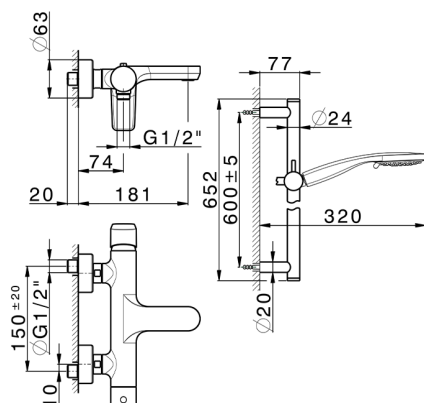

Miscelatore monocomando vasca completo ROCK&ROLL_RK000060

MODELLO **RK000060**

Miscelatore monocomando vasca completo, asta saliscendi 60 cm con supporto scorrevole, doccetta 3 getti D.100 mm ABS, flessibile liscio SUPREME 150 cm

FINITURE DISPONIBILI

- 
21 21 Cromo
- 
2F 2F Nichel Spazzolato
- 
40 40 Nero Opaco

CARATTERISTICHE

Ricambio Cartuccia **ZZ95409000**

Cartuccia Monocomando 35 mm

EcoStop

Con il Dispositivo EcoStop l'apertura dell'acqua avviene con un punto duro al 50% circa della portata. Un fermo a metà apertura, da vincere con una leggera forza solo e soltanto quando ci sia una reale necessità di richiesta d'acqua alla massima portata. Ciò permette di consumare fino al 50% in meno di acqua.