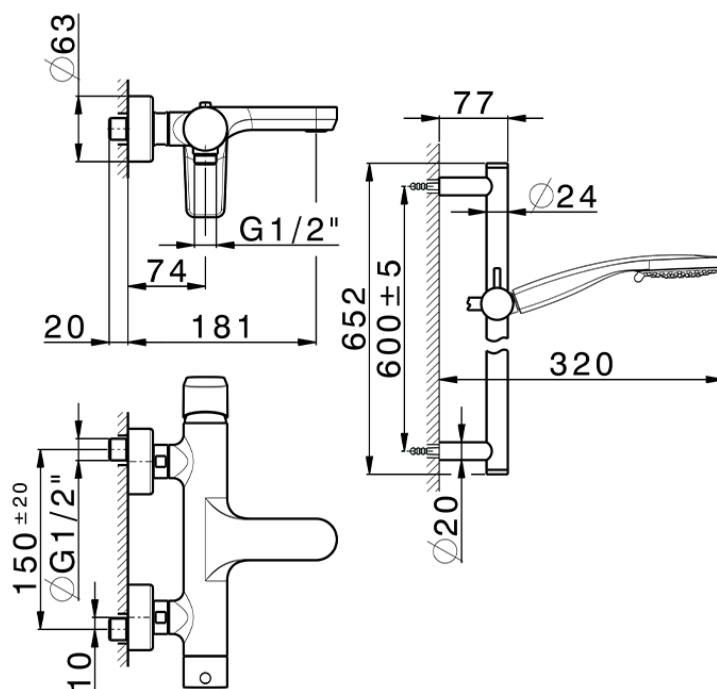

Miscelatore monocomando vasca completo ROCK&ROLL_RK000060

RK000060

<https://www.cisal.it/miscelatore-monocomando-vasca-completo-rockroll-rk000060>

2026-05-12