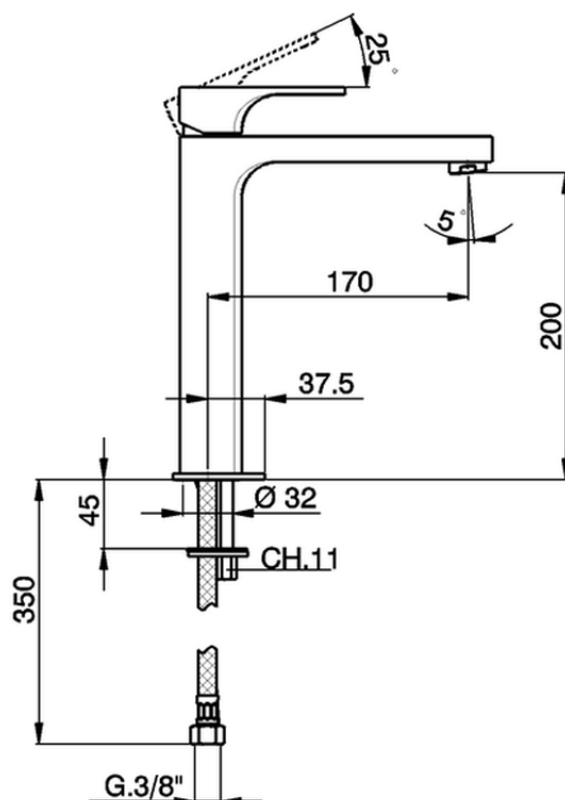

Miscelatore monocomando lavabo alto CUBIC_CU003541

CU003541

<https://www.cisal.it/miscelatore-monocomando-lavabo-alto-cubic-cu003541>

2026-05-08