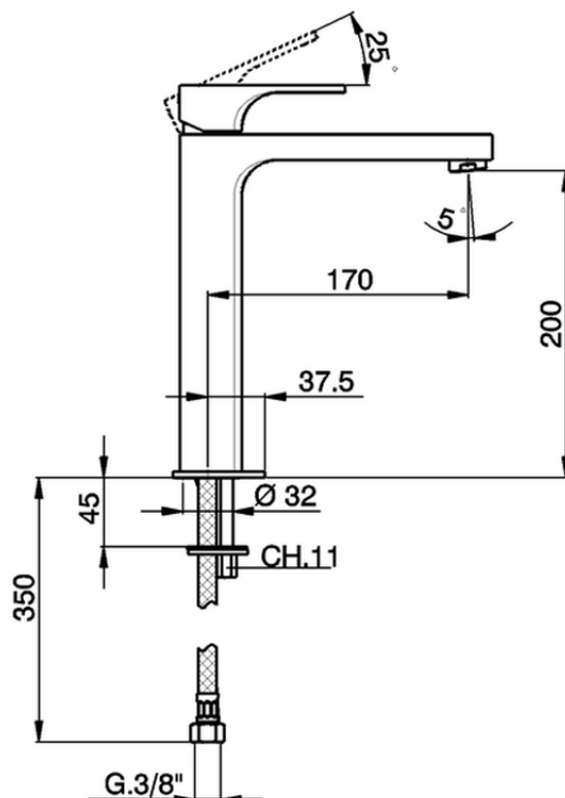

Miscelatore monocomando lavabo alto CUBIC_CU003541

CU003541

<https://www.cisal.it/miscelatore-monocomando-lavabo-alto-cubic-cu003541>

2026-06-22