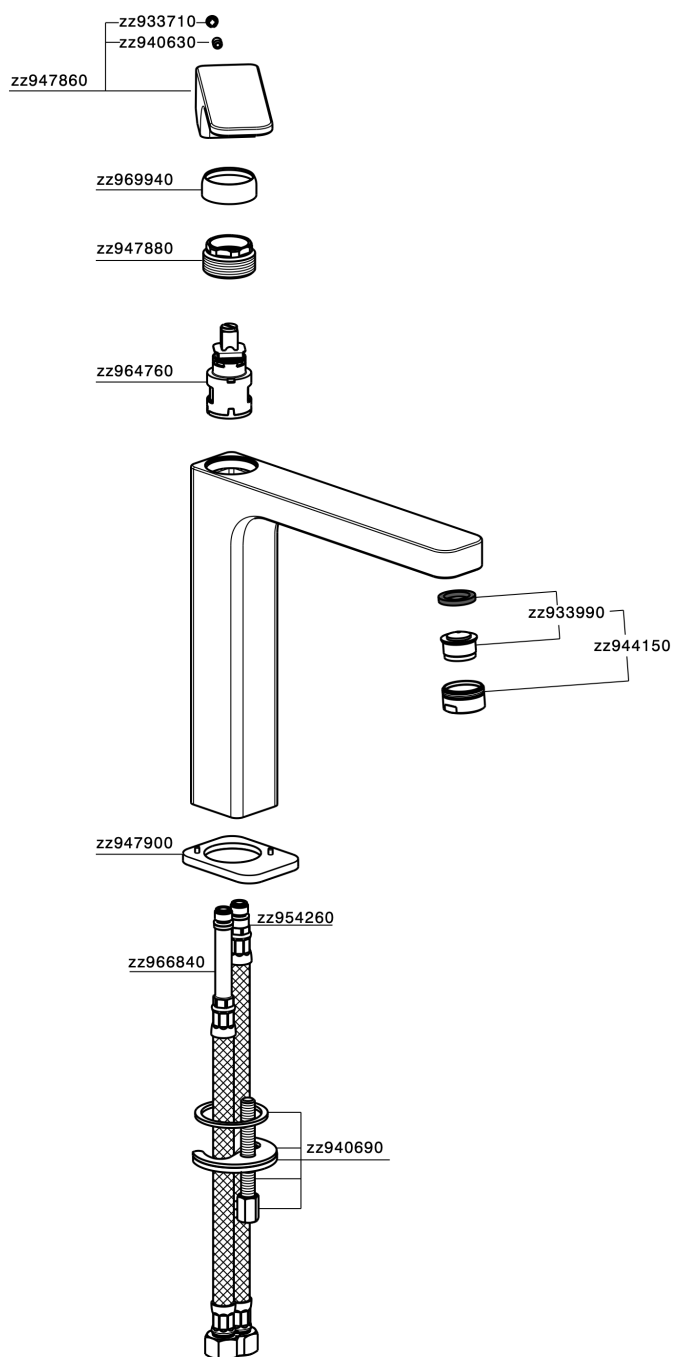

Miscelatore monocomando lavabo alto CUBIC_CU003541

CU003541

<https://www.cisal.it/miscelatore-monocomando-lavabo-alto-cubic-cu003541>

2026-06-23