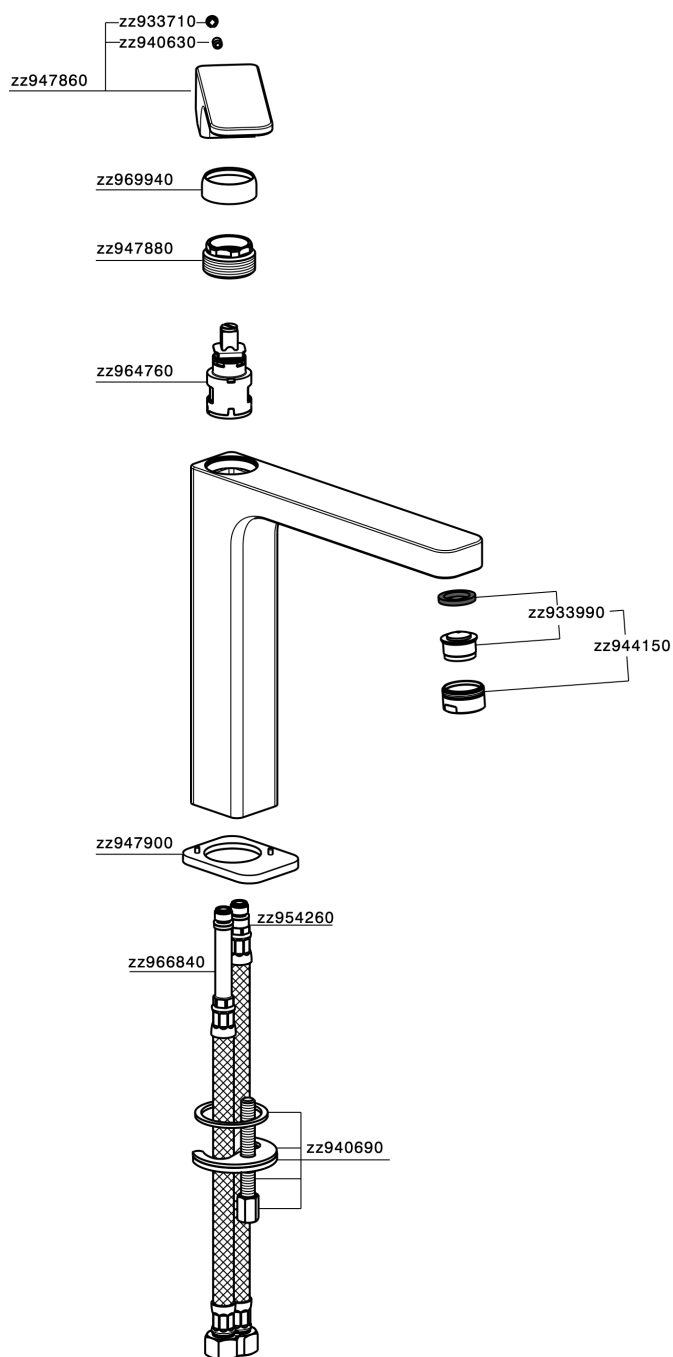

Miscelatore monocomando lavabo alto CUBIC_CU003541

MODELLO **CU003541**

Miscelatore monocomando lavabo alto, senza scarico automatico, flex inox G.3/8"

FINITURE DISPONIBILI

- 
21 21 Cromo
- 
2B 2B Nichel Lucido
- 
2F 2F Nichel Spazzolato
- 
40 40 Nero Opaco

CARATTERISTICHE

Ricambio Cartuccia **ZZ94240000**

Cartuccia Monocomando 25 mm

Miscelatore monocomando lavabo alto CUBIC_CU003541

CU003541

<https://www.cisal.it/miscelatore-monocomando-lavabo-alto-cubic-cu003541>