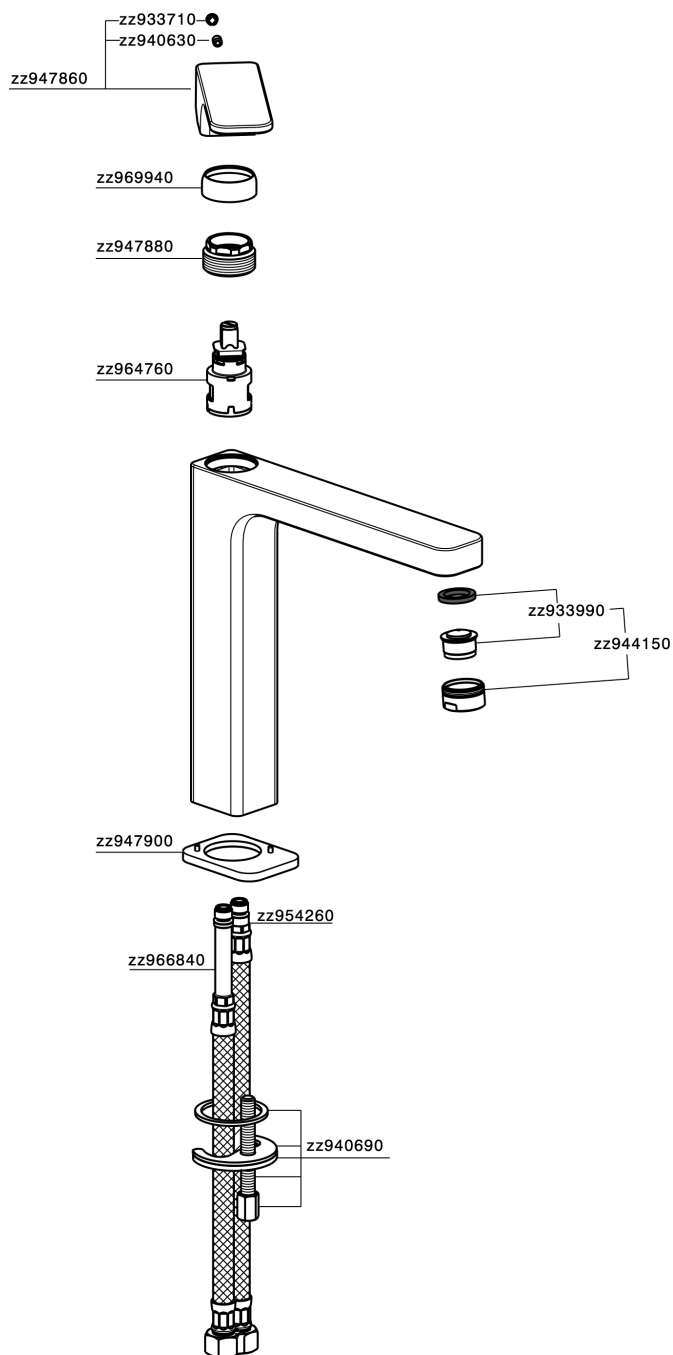

Miscelatore monocomando lavabo alto CUBIC_CU003541

CU003541

<https://www.cisal.it/miscelatore-monocomando-lavabo-alto-cubic-cu003541>

2026-05-08