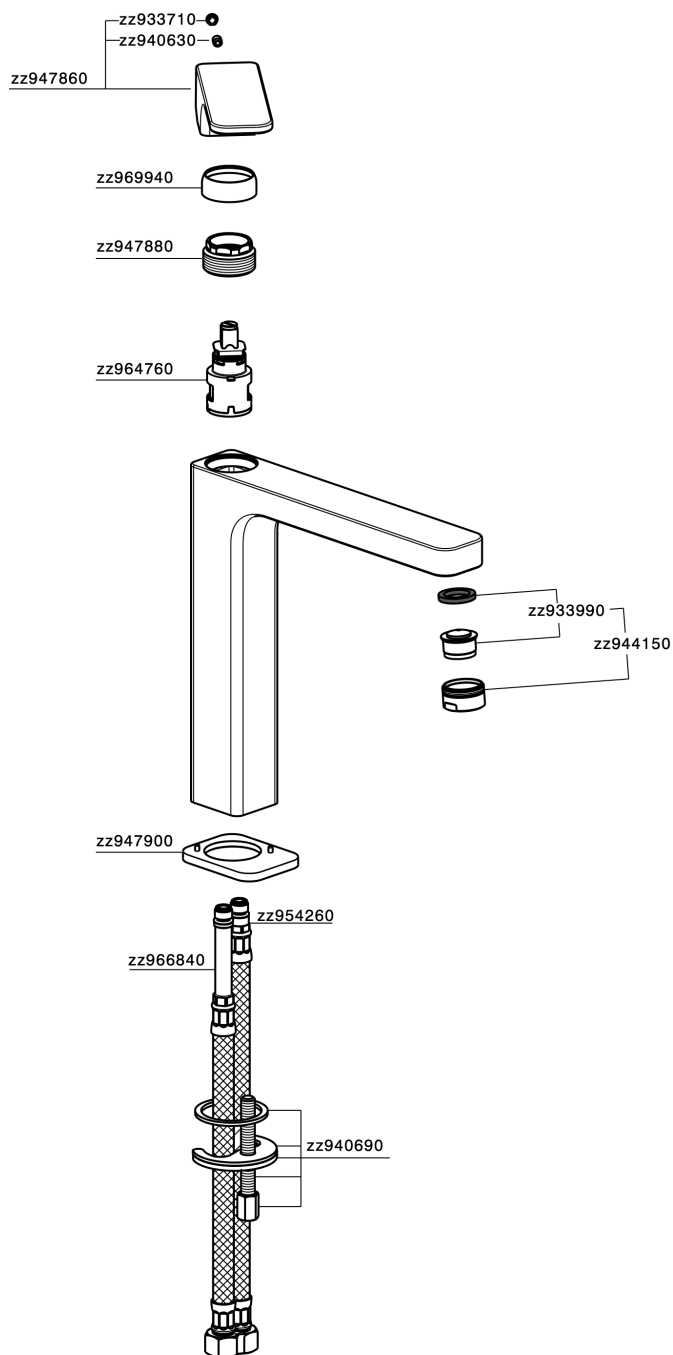

Miscelatore monocomando lavabo alto CUBIC_CU003541

MODELLO **CU003541**

Miscelatore monocomando lavabo alto, senza scarico automatico, flex inox G.3/8"

FINITURE DISPONIBILI

- 
21 21 Cromo
- 
2B 2B Nichel Lucido
- 
2F 2F Nichel Spazzolato
- 
40 40 Nero Opaco

CARATTERISTICHE

Ricambio Cartuccia **ZZ94240000**

Cartuccia Monocomando 25 mm

Miscelatore monocomando lavabo alto CUBIC_CU003541

CU003541

<https://www.cisal.it/miscelatore-monocomando-lavabo-alto-cubic-cu003541>