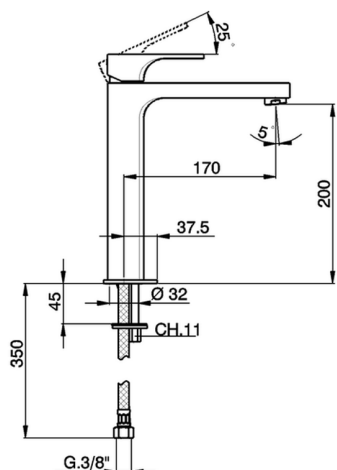

Miscelatore monocomando lavabo alto CUBIC_CU003541

MODELLO **CU003541**

Miscelatore monocomando lavabo alto, senza scarico automatico, flex inox G.3/8"

FINITURE DISPONIBILI

- 
21 21 Cromo
- 
2B 2B Nichel Lucido
- 
2F 2F Nichel Spazzolato
- 
40 40 Nero Opaco

CARATTERISTICHE

Ricambio Cartuccia **ZZ94240000**

Cartuccia Monocomando 25 mm

Miscelatore monocomando lavabo alto CUBIC_CU003541

CU003541

<https://www.cisal.it/miscelatore-monocomando-lavabo-alto-cubic-cu003541>