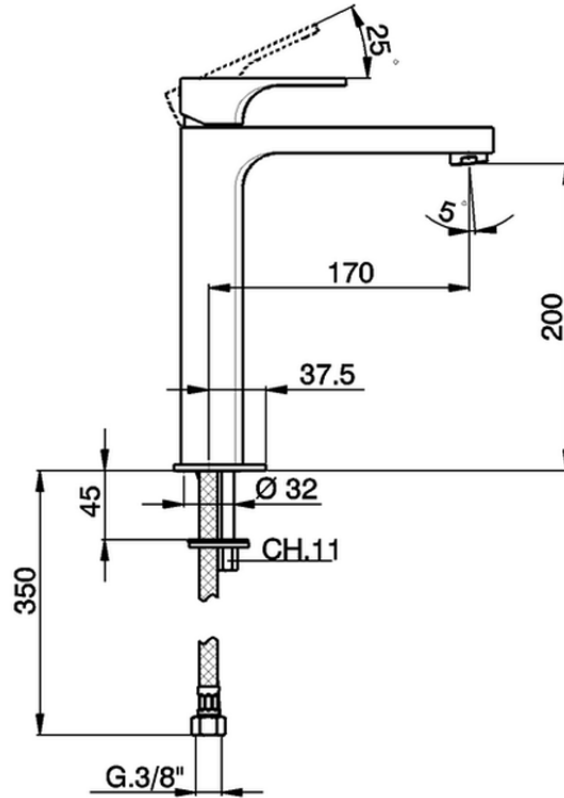

Miscelatore monocomando lavabo alto CUBIC_CU003541

CU003541

<https://www.cisal.it/miscelatore-monocomando-lavabo-alto-cubic-cu003541>

2026-06-23