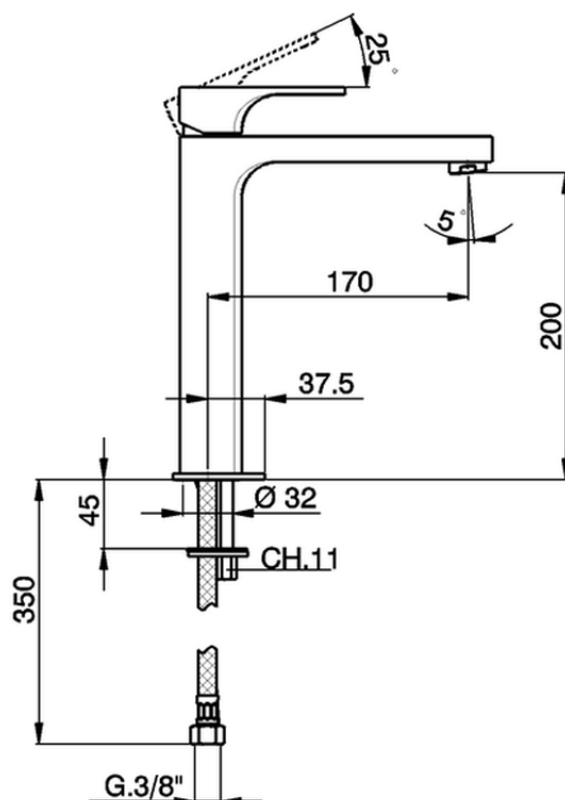

**Miscelatore monocomando lavabo alto CUBIC\_CU003541**

CU003541

<https://www.cisal.it/miscelatore-monocomando-lavabo-alto-cubic-cu003541>

2026-05-08