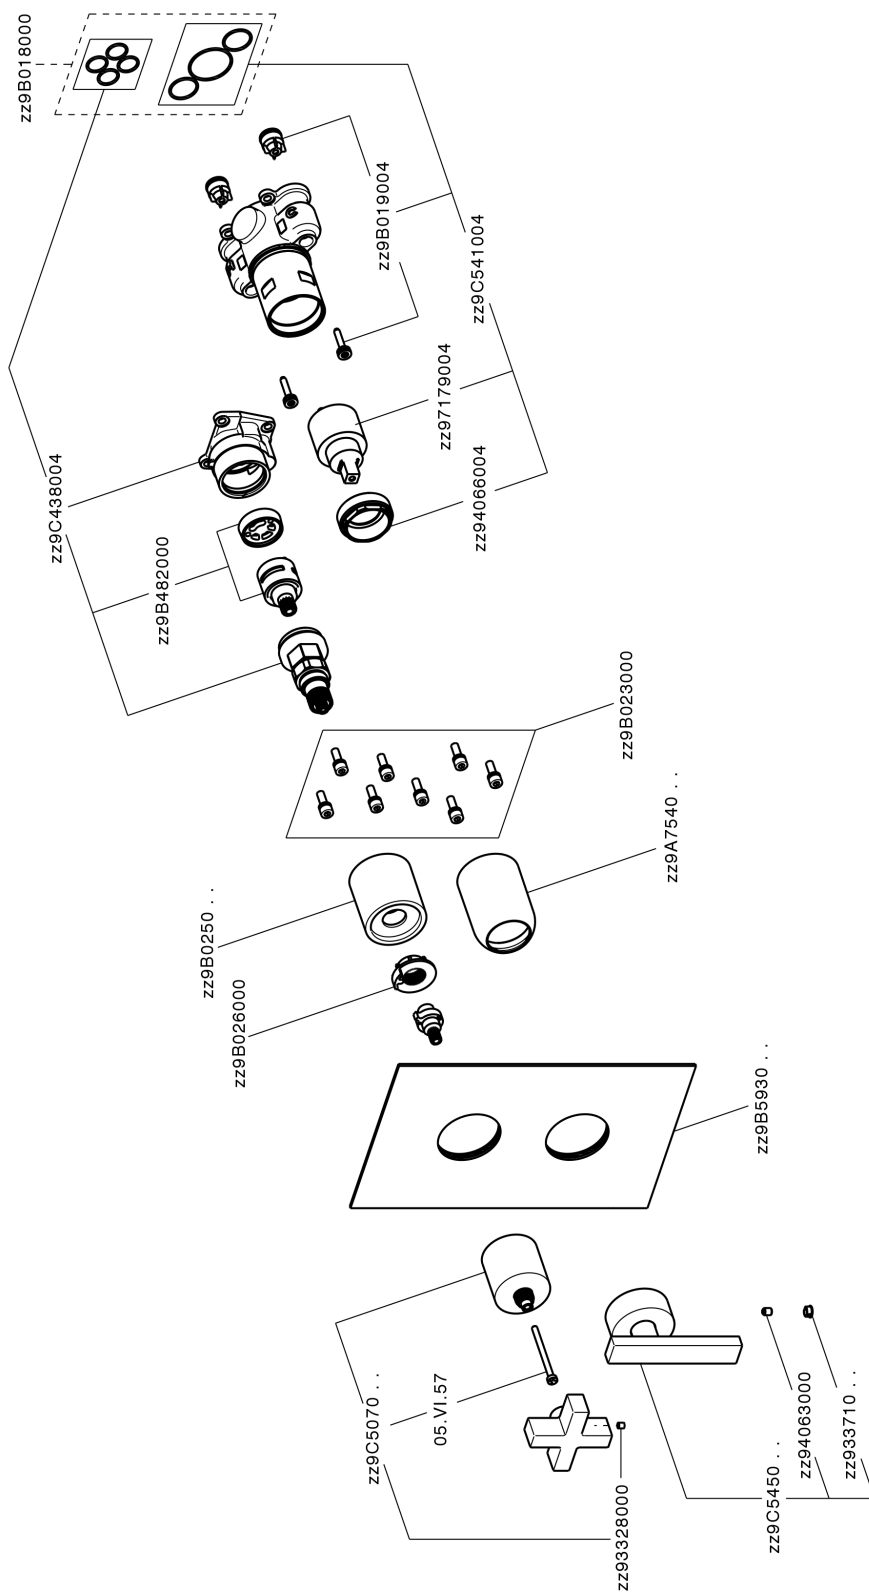

Completo Monocomando per One-Box ONE BOX_BA0BM030

BA0BM030

<https://www.cisal.it/completo-monocomando-per-one-box-one-box-ba0bm030>