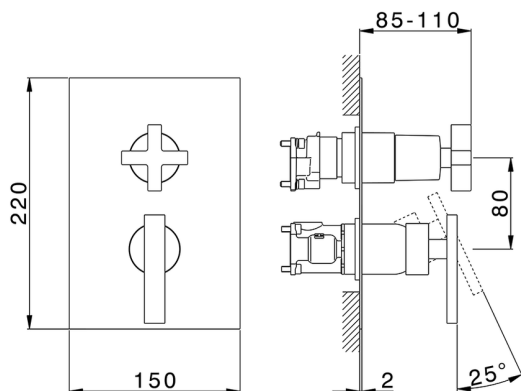

## Completo Monocomando per One-Box ONE BOX\_BA0BM030

MODELLO **BA0BM030**

Completo Monocomando per One-Box, con deviatore 2-3 uscite, profondità minima di installazione 67 mm, senza parte incasso, per art. ZA00B030-ZA00B031

### CARATTERISTICHE

Ricambio Cartuccia **ZZ97179000**

**Cartuccia Monocomando 35 mm**

Installazione **Incasso**

Parti Incasso necessarie **ZA00B031**

**ZA00B030**