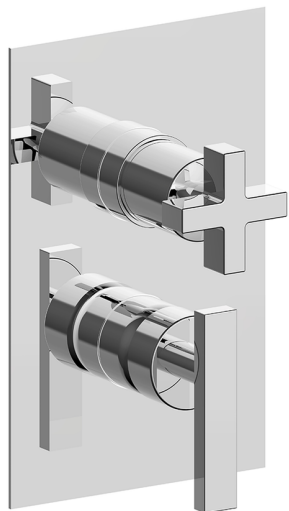

## Completo Monocomando per One-Box ONE BOX\_BA0BM030

MODELLO **BA0BM030**

Completo Monocomando per One-Box, con deviatore 2-3 uscite, profondità minima di installazione 67 mm, senza parte incasso, per art. ZA00B030-ZA00B031

### CARATTERISTICHE

Ricambio Cartuccia **ZZ97179000**

**Cartuccia Monocomando 35 mm**

Installazione **Incasso**

Parti Incasso necessarie **ZA00B031**

**ZA00B030**

## One-Box Universale per incasso ONE BOX\_ZA00B031

MODELLO **ZA00B031**

One-Box Universale per incasso, per termostatico o monocomando 1, 2 o 3 uscite, senza parte esterna, con silenziosi, con guarnizione per sigillatura