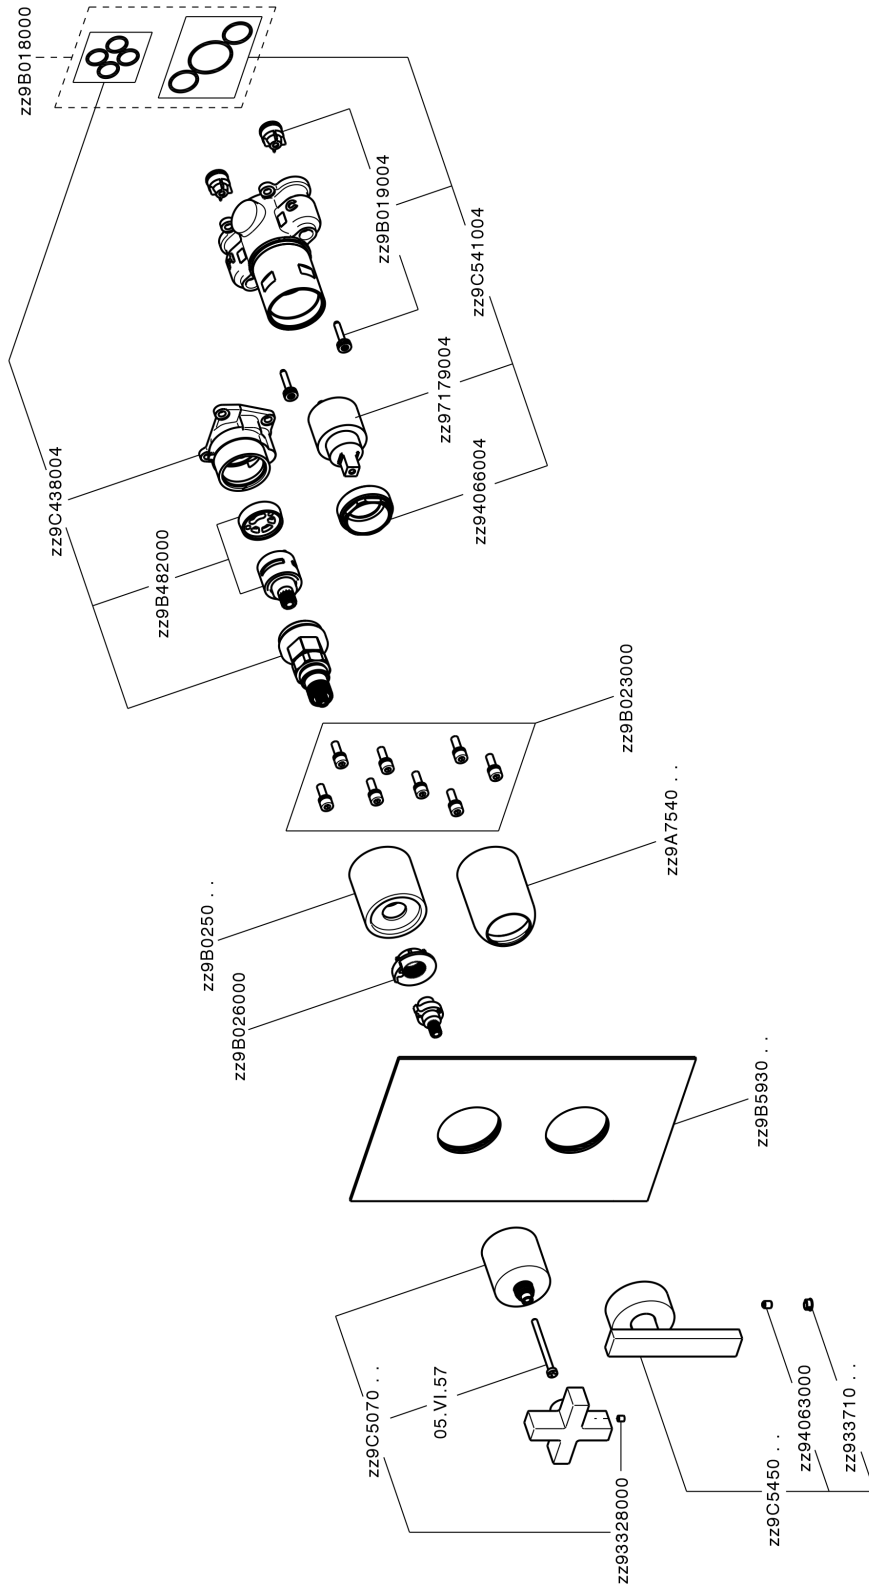

Completo Monocomando per One-Box ONE BOX_BA0BM030

MODELLO **BA0BM030**

Completo Monocomando per One-Box, con deviatore 2-3 uscite, profondità minima di installazione 67 mm, senza parte incasso, per art. ZA00B030-ZA00B031

FINITURE DISPONIBILI

-  **21** 21 Cromo
-  **2A** 2A Nichel Satinato Spazzolato
-  **40** 40 Nero Opaco

CARATTERISTICHE

Ricambio Cartuccia **ZZ97179000**

Cartuccia Monocomando 35 mm

Installazione **Incasso**

Parti Incasso necessarie **ZA00B031**

ZA00B030

Completo Monocomando per One-Box ONE BOX_BA0BM030

BA0BM030

<https://www.cisal.it/completo-monocomando-per-one-box-one-box-ba0bm030>

One-Box Universale per incasso ONE BOX_ZA00B031

MODELLO **ZA00B031**

One-Box Universale per incasso, per termostatico o monocomando 1, 2 o 3 uscite, senza parte esterna, con silenziosi, con guarnizione per sigillatura

FINITURE DISPONIBILI

 **04** 04 Senza Finitura