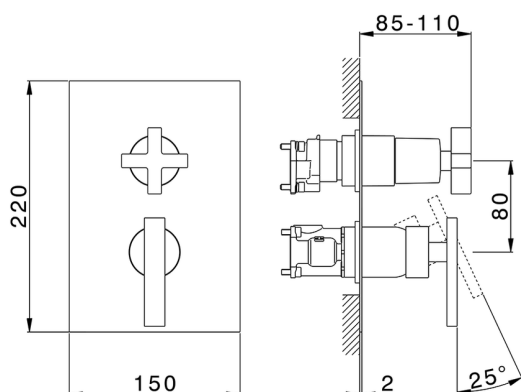

Completo Monocomando per One-Box ONE BOX_BA0BM030

MODELLO **BA0BM030**

Completo Monocomando per One-Box, con deviatore 2-3 uscite, profondità minima di installazione 67 mm, senza parte incasso, per art. ZA00B030-ZA00B031

FINITURE DISPONIBILI

-  **21** 21 Cromo
-  **2A** 2A Nichel Satinato Spazzolato
-  **40** 40 Nero Opaco

CARATTERISTICHE

Ricambio Cartuccia **ZZ97179000**

Cartuccia Monocomando 35 mm

Installazione **Incasso**