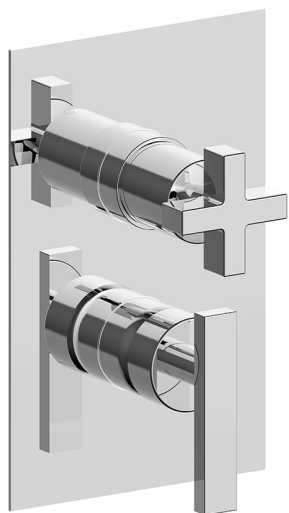

Completo Monocomando per One-Box ONE BOX_BA0BM030

MODELLO **BA0BM030**

Completo Monocomando per One-Box, con deviatore 2-3 uscite, profondità minima di installazione 67 mm, senza parte incasso, per art. ZA00B030-ZA00B031

FINITURE DISPONIBILI

-  **21** 21 Cromo
-  **2A** 2A Nichel Satinato Spazzolato
-  **40** 40 Nero Opaco

CARATTERISTICHE

Ricambio Cartuccia **ZZ97179000**

Cartuccia Monocomando 35 mm

Installazione **Incasso**

Parti Incasso necessarie **ZA00B031**

ZA00B030

Completo Monocomando per One-Box ONE BOX_BA0BM030

BA0BM030

<https://www.cisal.it/completo-monocomando-per-one-box-one-box-ba0bm030>

One-Box Universale per incasso ONE BOX_ZA00B031

MODELLO **ZA00B031**

One-Box Universale per incasso, per termostatico o monocomando 1, 2 o 3 uscite, senza parte esterna, con silenziosi, con guarnizione per sigillatura

FINITURE DISPONIBILI

 **04** 04 Senza Finitura