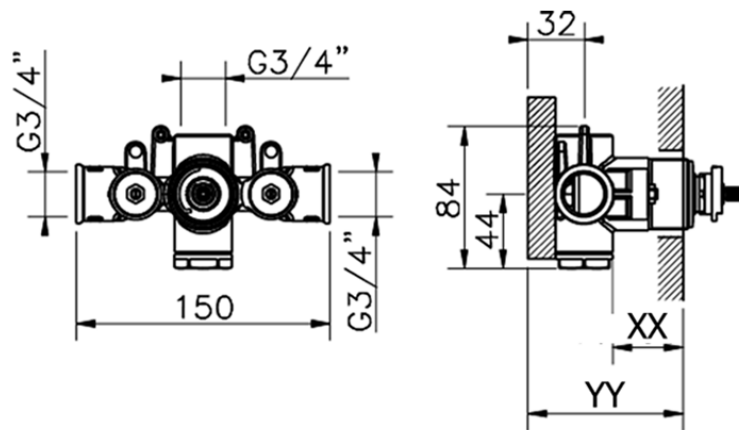

## Parte esterna termostatico doccia incasso GRACE\_GL007200

GL007200

<https://www.cisal.it/parte-esterna-termostatico-doccia-incasso-grace-gl007200>

Piastra/Plate/Plaque/Platte/Placa

2-3mm: XX 25-40 YY 76-91

10mm: XX 16-31 YY 65-80

ZA007221

<https://www.cisal.it/parte-incasso-termostatico-3-4-incasso-za007221>

2026-07-02