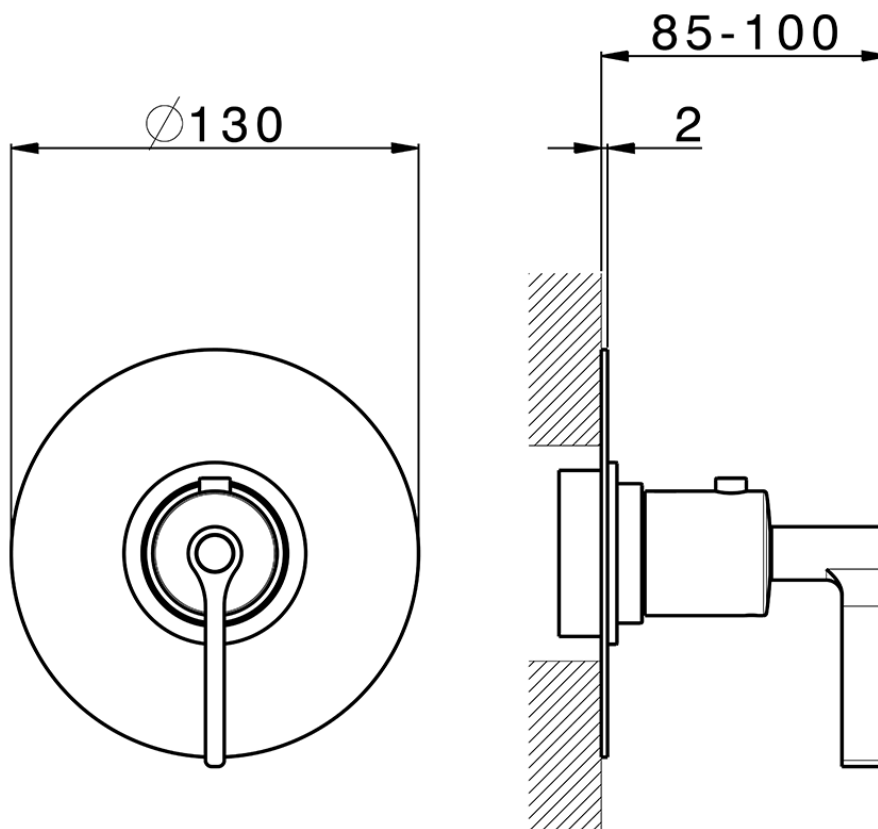

## Parte esterna termostatico doccia incasso GRACE\_GL007200

GL007200

<https://www.cisal.it/parte-esterna-termostatico-doccia-incasso-grace-gl007200>

Piastra/Plate/Plaque/Platte/Placa

2-3mm: XX 25-40 YY 76-91

10mm: XX 16-31 YY 65-80

ZA007221

<https://www.cisal.it/parte-incasso-termostatico-3-4-incasso-za007221>

2026-07-02