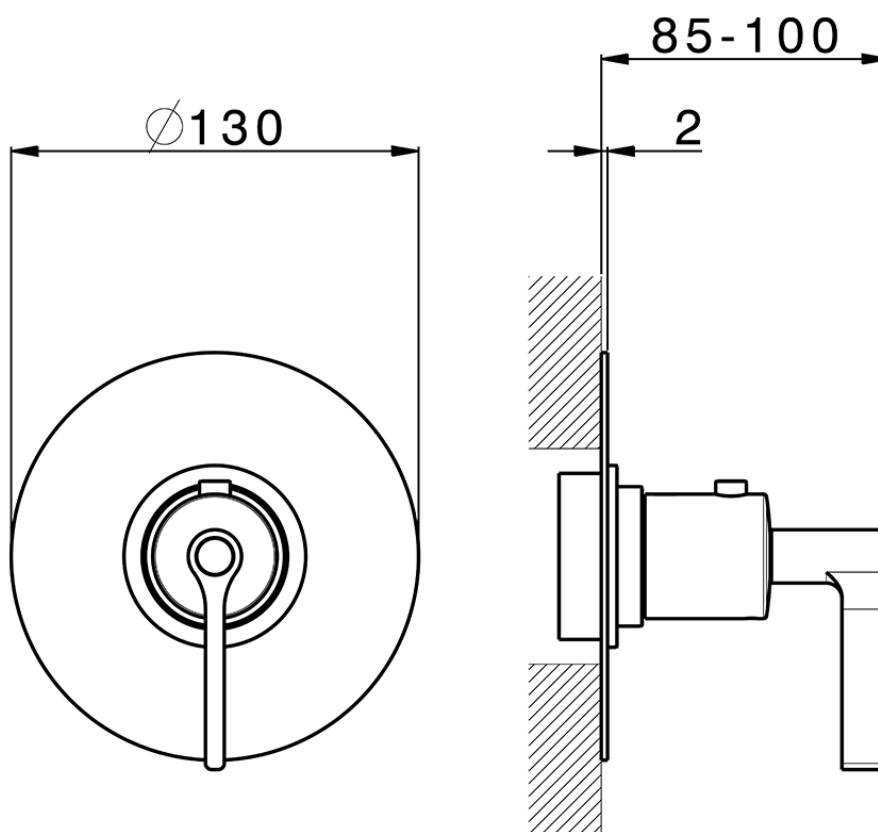

Parte esterna termostatico doccia incasso GRACE_GL007200

GL007200

<https://www.cisal.it/parte-esterna-termostatico-doccia-incasso-grace-gl007200>

Piastra/Plate/Plaque/Platte/Placa

2-3mm: XX 25-40 YY 76-91

10mm: XX 16-31 YY 65-80

ZA007221

<https://www.cisal.it/parte-incasso-termostatico-3-4-incasso-za007221>

2026-05-03