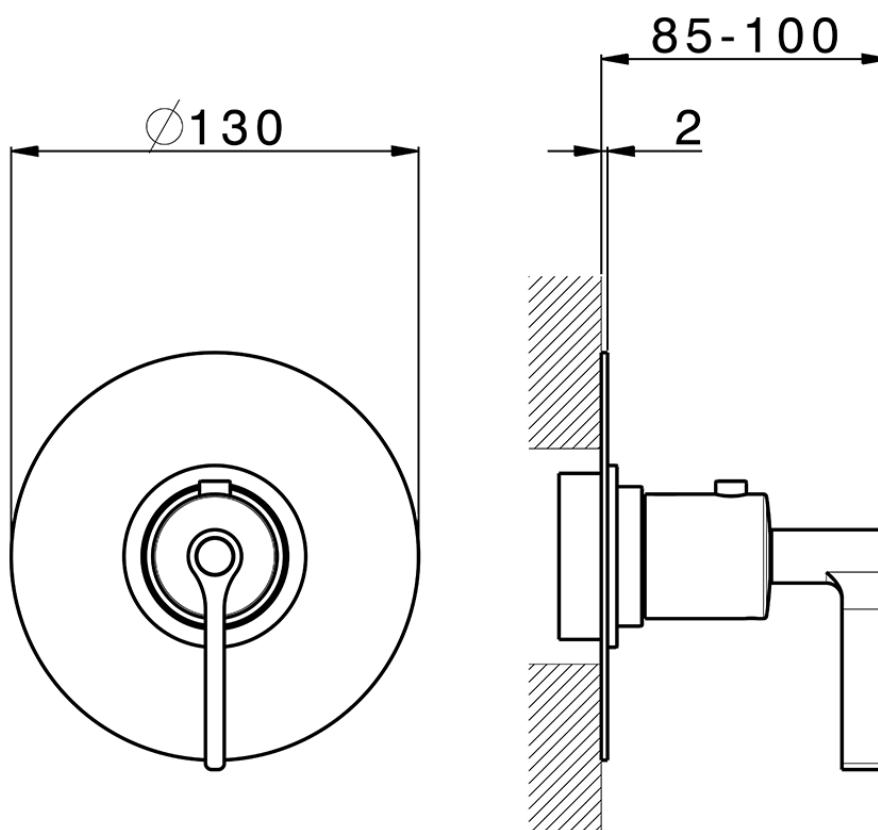

Parte esterna termostatico doccia incasso GRACE_GL007200

GL007200

<https://www.cisal.it/parte-esterna-termostatico-doccia-incasso-grace-gl007200>

Piastra/Plate/Plaque/Platte/Placa

2-3mm: XX 25-40 YY 76-91

10mm: XX 16-31 YY 65-80

ZA007221

<https://www.cisal.it/parte-incasso-termostatico-3-4-incasso-za007221>

2026-07-02