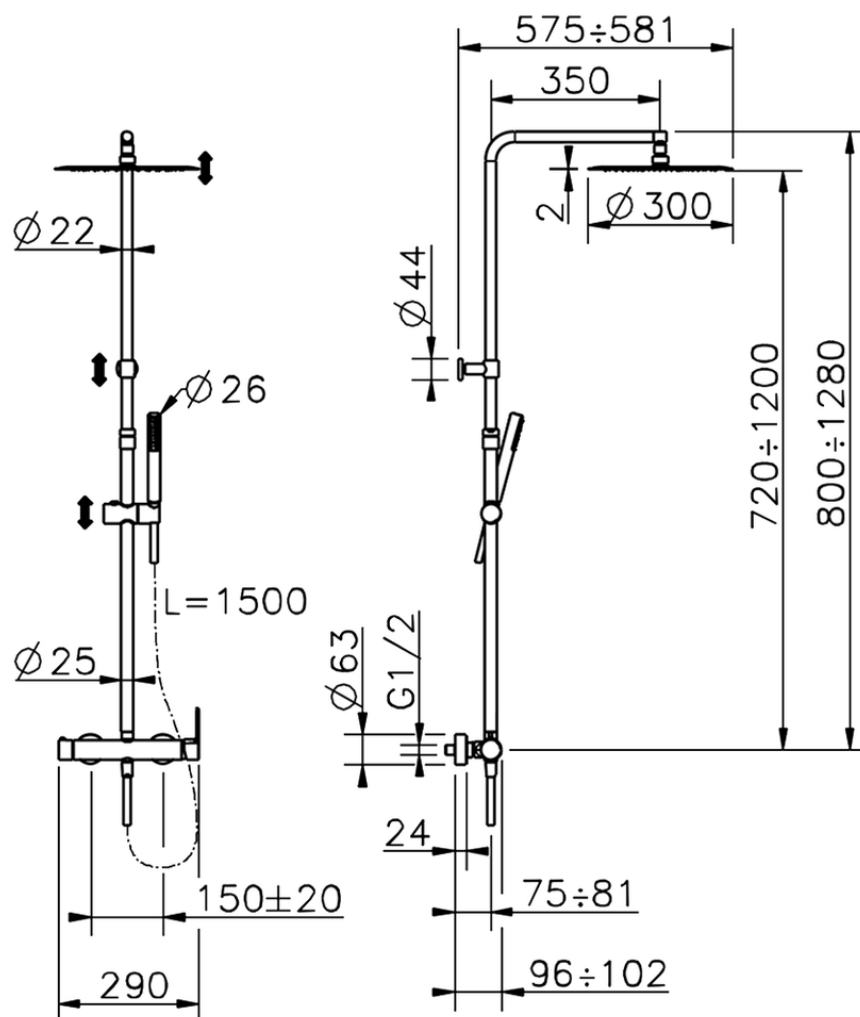

Colonna doccia monocomando 2 funzioni TENDER_C2004033

C2004033

<https://www.cisal.it/colonna-doccia-monocomando-2-funzioni-tender-c2004033>

2026-07-04