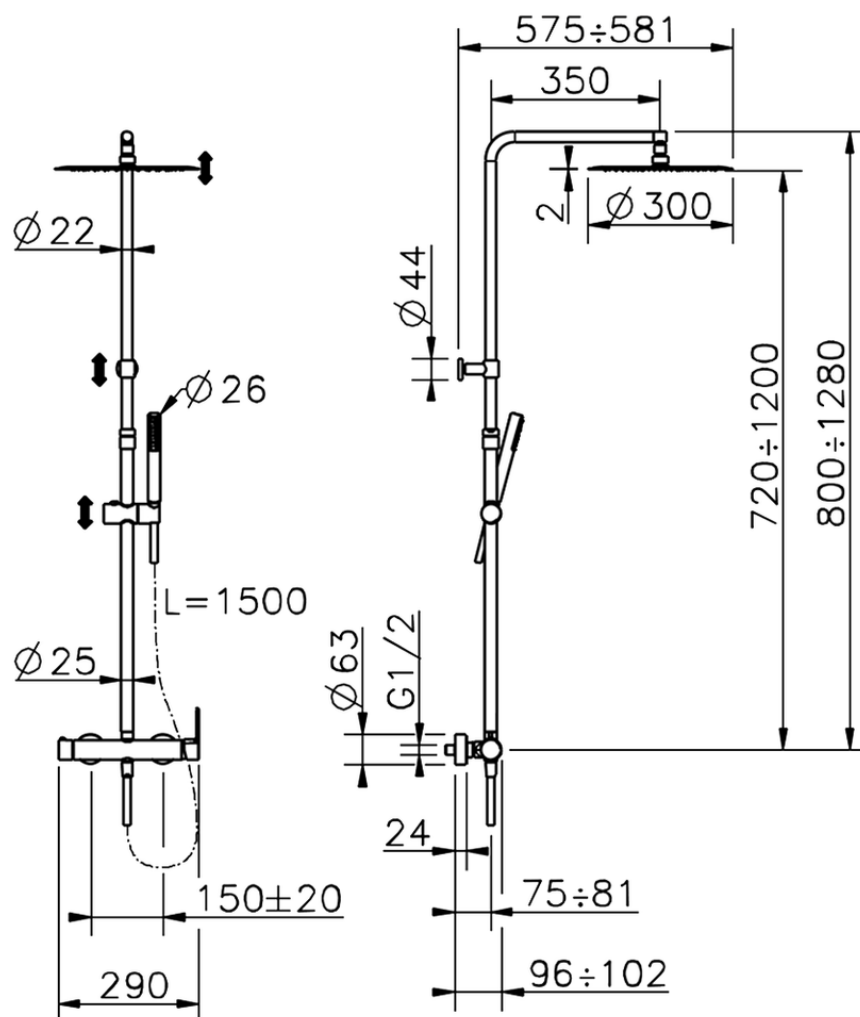

## Colonna doccia monocomando 2 funzioni TENDER\_C2004033

C2004033

<https://www.cisal.it/colonna-doccia-monocomando-2-funzioni-tender-c2004033>

2026-04-05