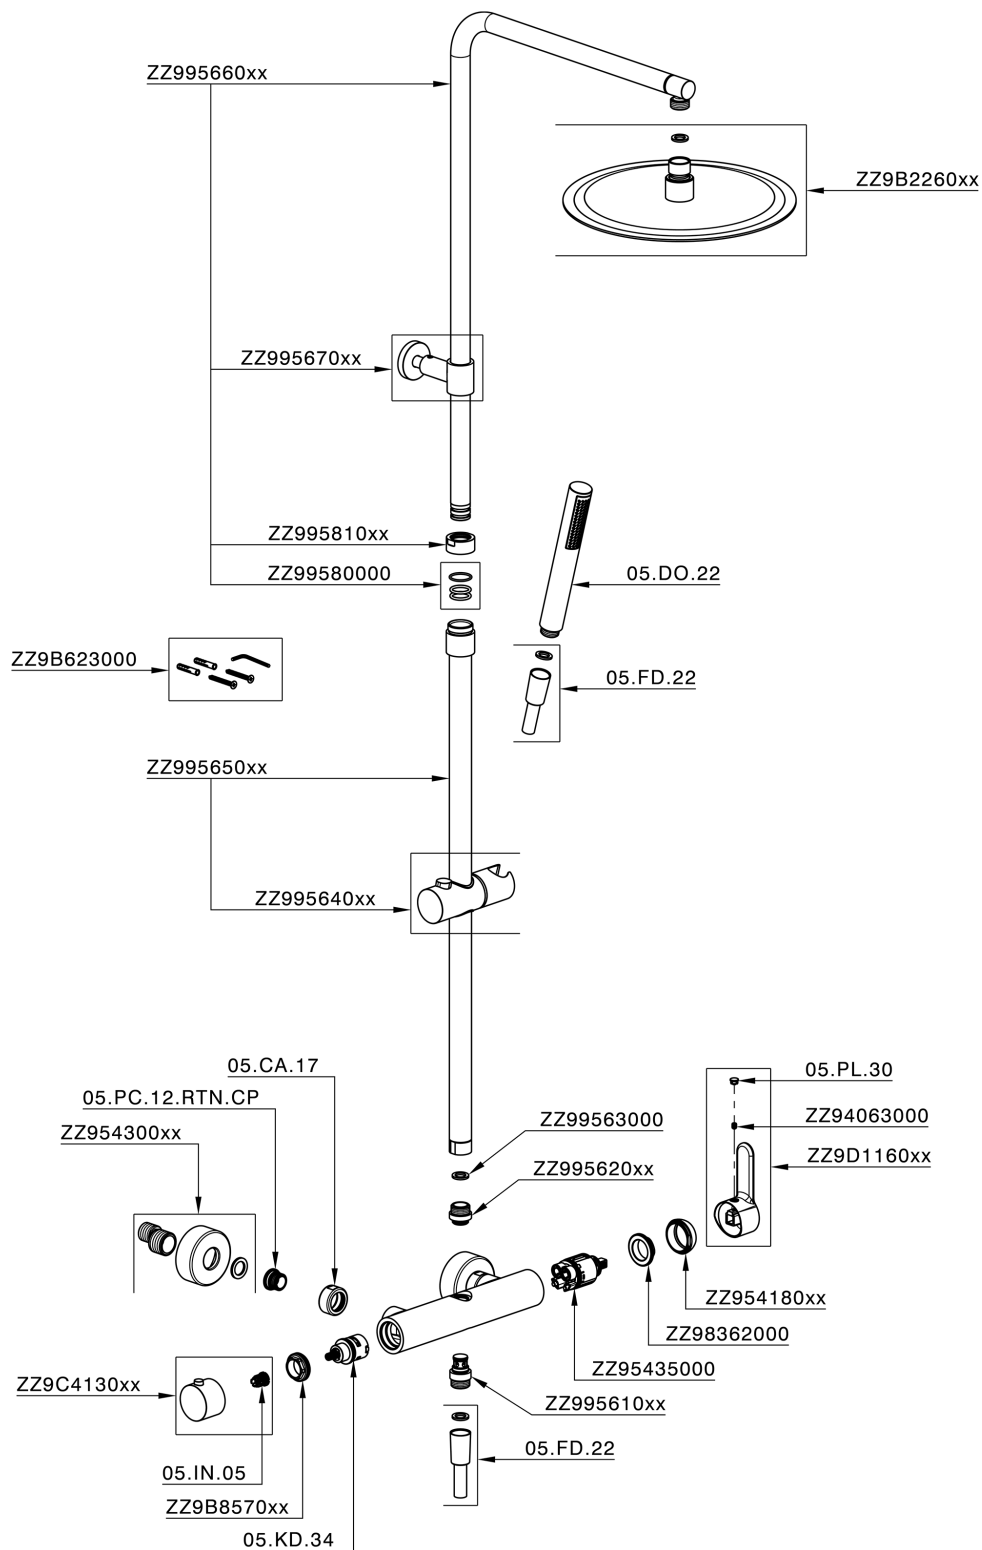

Colonna doccia monocomando 2 funzioni TENDER_C2004033

C2004033

<https://www.cisal.it/colonna-doccia-monocomando-2-funzioni-tender-c2004033>

2026-04-05