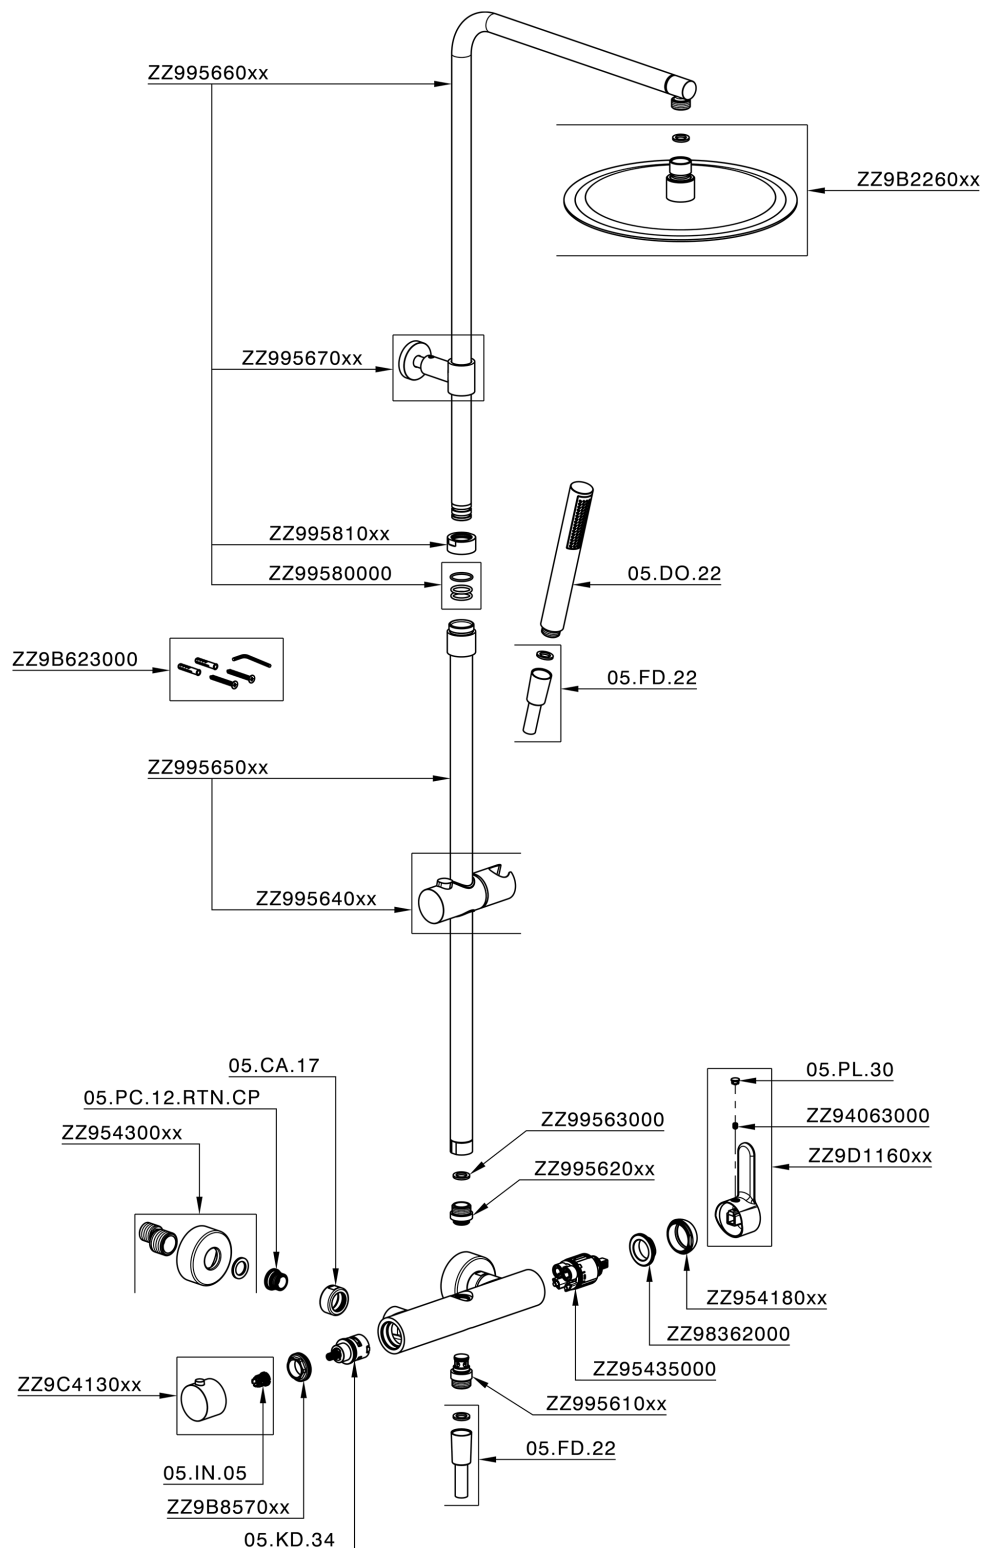

## Colonna doccia monocomando 2 funzioni TENDER\_C2004033

C2004033

<https://www.cisal.it/colonna-doccia-monocomando-2-funzioni-tender-c2004033>

2026-07-04