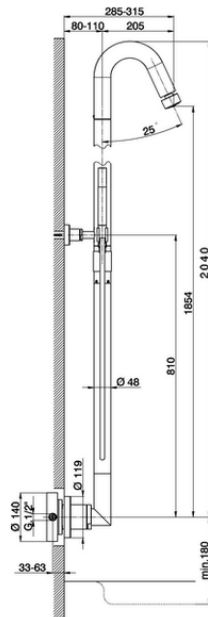

Colonna doccia monocomando 2 funzioni COLONNE DOCCIA_ST005050

ST005050

<https://www.cisal.it/colonna-doccia-monocomando-2-funzioni-colonne-doccia-st005050>

2026-06-25