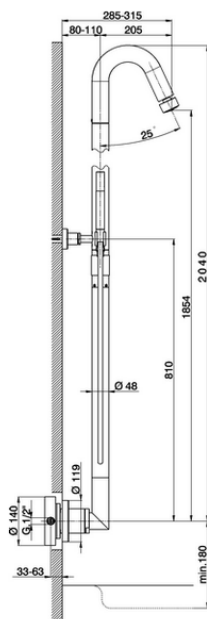

Colonna doccia monocomando 2 funzioni COLONNE DOCCIA_ST005050

ST005050

<https://www.cisal.it/colonna-doccia-monocomando-2-funzioni-colonne-doccia-st005050>

2026-05-11