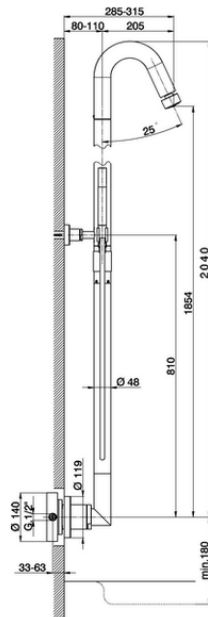

Colonna doccia monocomando 2 funzioni COLONNE DOCCIA_ST005050

ST005050

<https://www.cisal.it/colonna-doccia-monocomando-2-funzioni-colonne-doccia-st005050>

2026-05-11