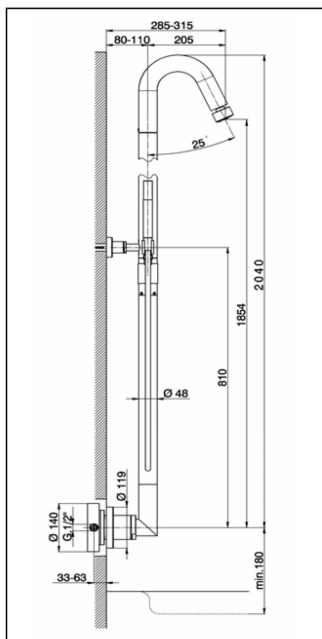

Colonna doccia monocomando 2 funzioni COLONNE DOCCIA_ST005050

cisal

ST 00505 - ST 000510

ST005050

<https://www.cisal.it/colonna-doccia-monocomando-2-funzioni-colonne-doccia-st005050>

Colonna doccia monocomando 2 funzioni COLONNE DOCCIA_ST005050

cisal

ST 00505 - ST 000510

NR.	DESCRIZIONE DESCRIPTION BESCHREIBUNG DESCRIPTION	N.CODICE CODE NO. WERSKNR. NR.CODE	NR.	DESCRIZIONE DESCRIPTION BESCHREIBUNG DESCRIPTION	N.CODICE CODE NO. WERSKNR. NR.CODE	NR.	DESCRIZIONE DESCRIPTION BESCHREIBUNG DESCRIPTION	N.CODICE CODE NO. WERSKNR. NR.CODE
1	Placchetta per leva neutra Cap for lever Abdeckkappe f/Hebel Plaquette levier	ZZ927110	7	O.R. 11 NBR 75 SH. O.R. 11 NBR 75 SH. O.R. 11 NBR 75 SH. O.R. 11 NBR 75 SH.	ZZ926900	15	Calotta bloccaggio cartuccia Nut for mixing valve Mutter f/Kartusche Ecrou pour cartouche	ZZ937930
2	Vite M.6 Screw M.6 Schraube M.6 Vis M.6	ZZ941090	8	Rondella antifrizione Dichtung fuer Huelse Washer for covering tube Joint pour bague couverture	ZZ941030	16	Cartuccia monocomando Mixing valve Kartusche Cartouche mitigeurs	ZZ937920
3	Snodo 20/22 Joint 20/22 Gelenkstueck 20/22 Rotule 20/22	ZZ941120	9	Canotto copricartuccia Tube for escutcheon Huelse f.Abdeckkappe Canot couvre-cartouche	ZZ937890	17	Asta deviazione completa Complete diverting rod Umstellung Tige inverseur complete	ZZ933140
4	Guarnizione 20,8x16x1,5 Gasket 20,8x16x1,5 Dichtung 20,8x16x1,5 Joint 20,8x16x1,5	ZZ941130	9-1	Guarnizione per canotto copricartuccia Gasket for tube for escutcheon Dichtung Huelse f.Abdeckkappe Joint pour canot couvre-cartouche	ZZ937900	18	Perno di fissaggio Pin Zapfen Vis	ZZ942390
5	Corpo soffione doccia Showerhead's body Koeper der Kopfbrause Corps pomme de douche	ZZ941100	10	Asta leva monocomando Rod for Lever Stange fuer Hebel Tige levier mitigeur	ZZ937910	19	Flex PVC 150 cm Ø14 1/2"x1/2" conico Flex PVC 150 cm Ø14 1/2"x1/2" Braueschl. PVC 150 cm Ø14 1/2"x1/2" Flex.PVC 150 cm Ø14 1/2"x1/2"	ZA009030
5-1	Disco soffione doccia Showerhead's disc Disk der Kopfbrause Disque pour pomme de douche	ZZ941140	11	Terminale leva "LS" Knob for lever "LS" Design Griffelement "LS" Embout levier "LS"	LS010000	20	Valvola anti-ritorno Ø15 per doccia Back-flow valve Ø15 Durchflussverhinderer Ø15 Clapet anti-retour Ø15	ZZ929560
5-2	Vite W.3/16x16 tb. Screw W.3/16x16 tb. Schraube W.3/16x16 tb. Vis W.3/16x16 tb.	ZZ941150	12	Rondella antifrizione Dichtung fuer Huelse Washer for covering tube Joint pour bague couverture	ZZ937940	21	Doccia minimale Minimal handshower Handbrause minimal Douchette minimal	DS014090
5-3	Placchetta Cap Abdeckkappe Plaquette	ZZ941160	13	Pomolo per deviazione Knob for diverter Zugknopf Umsteller Pommeau pour inverseur	ZZ933290			
6	Anello per canna Ring for spout Ring fuer Auslauf Bague pour bec	ZZ941020	14	Vite M.4x8 Screw M.4x8 Schraube M.4x8 Vis M.4x8	ZZ938030			

ST005050

<https://www.cisal.it/colonna-doccia-monocomando-2-funzioni-colonne-doccia-st005050>

2026-06-25