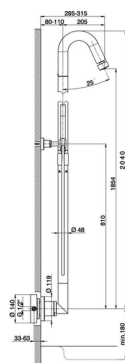

CARATTERISTICHE

Monocomando **1**

Ricambio Cartuccia **ZZ93792000**

Cartuccia Monocomando 38 mm