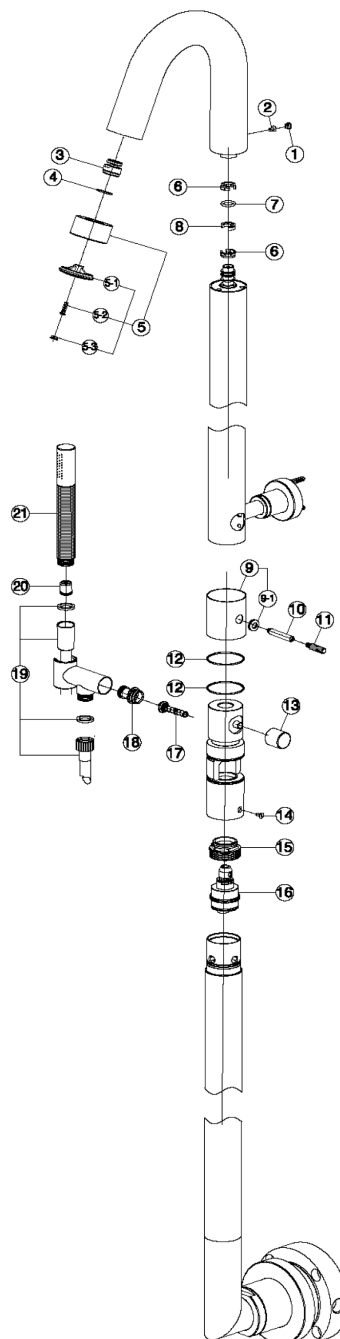

Colonna doccia monocomando 2 funzioni COLONNE DOCCIA_ST005050

cisal

ST 00505 - ST 000510

ST005050

<https://www.cisal.it/colonna-doccia-monocomando-2-funzioni-colonne-doccia-st005050>

Colonna doccia monocomando 2 funzioni COLONNE DOCCIA_ST005050

cisal

ST 00505 - ST 000510

NR.	DESCRIZIONE DESCRIPTION BESCHREIBUNG DESCRIPTION	N.CODICE CODE NO. WERSKNR. NR.CODE	NR.	DESCRIZIONE DESCRIPTION BESCHREIBUNG DESCRIPTION	N.CODICE CODE NO. WERSKNR. NR.CODE	NR.	DESCRIZIONE DESCRIPTION BESCHREIBUNG DESCRIPTION	N.CODICE CODE NO. WERSKNR. NR.CODE
1	Placchetta per leva neutra Cap for lever Abdeckkappe f/Hebel Plaquette levier	ZZ927110	7	O.R. 11 NBR 75 SH. O.R. 11 NBR 75 SH. O.R. 11 NBR 75 SH. O.R. 11 NBR 75 SH.	ZZ926900	15	Calotta bloccaggio cartuccia Nut for mixing valve Mutter f/Kartusche Ecrou pour cartouche	ZZ937930
2	Vite M.6 Screw M.6 Schraube M.6 Vis M.6	ZZ941090	8	Rondella antifrizione Dichtung fuer Huelse Washer for covering tube Joint pour bague couverture	ZZ941030	16	Cartuccia monocomando Mixing valve Kartusche Cartouche mitigeurs	ZZ937920
3	Snodo 20/22 Joint 20/22 Gelenkstueck 20/22 Rotule 20/22	ZZ941120	9	Canotto copricartuccia Tube for escutcheon Huelse f.Abdeckkappe Canot couvre-cartouche	ZZ937890	17	Asta deviazione completa Complete diverting rod Umstellung Tige inverseur complete	ZZ933140
4	Guarnizione 20,8x16x1,5 Gasket 20,8x16x1,5 Dichtung 20,8x16x1,5 Joint 20,8x16x1,5	ZZ941130	9-1	Guarnizione per canotto copricartuccia Gasket for tube for escutcheon Dichtung Huelse f.Abdeckkappe Joint pour canot couvre-cartouche	ZZ937900	18	Perno di fissaggio Pin Zapfen Vis	ZZ942390
5	Corpo soffione doccia Showerhead's body Koeper der Kopfbrause Corps pomme de douche	ZZ941100	10	Asta leva monocomando Rod for Lever Stange fuer Hebel Tige levier mitigeur	ZZ937910	19	Flex PVC 150 cm Ø14 1/2"x1/2" conico Flex PVC 150 cm Ø14 1/2"x1/2" Braueschl. PVC 150 cm Ø14 1/2"x1/2" Flex.PVC 150 cm Ø14 1/2"x1/2"	ZA009030
5-1	Disco soffione doccia Showerhead's disc Disk der Kopfbrause Disque pour pomme de douche	ZZ941140	11	Terminale leva "LS" Knob for lever "LS" Design Griffelement "LS" Embout levier "LS"	LS010000	20	Valvola anti-ritorno Ø15 per doccia Back-flow valve Ø15 Durchflussverhinderer Ø15 Clapet anti-retour Ø15	ZZ929560
5-2	Vite W.3/16x16 tb. Screw W.3/16x16 tb. Schraube W.3/16x16 tb. Vis W.3/16x16 tb.	ZZ941150	12	Rondella antifrizione Dichtung fuer Huelse Washer for covering tube Joint pour bague couverture	ZZ937940	21	Doccia minimale Minimal handshower Handbrause minimal Douchette minimal	DS014090
5-3	Placchetta Cap Abdeckkappe Plaquette	ZZ941160	13	Pomolo per deviazione Knob for diverter Zugknopf Umsteller Pommeau pour inverseur	ZZ933290			
6	Anello per canna Ring for spout Ring fuer Auslauf Bague pour bec	ZZ941020	14	Vite M.4x8 Screw M.4x8 Schraube M.4x8 Vis M.4x8	ZZ938030			

ST005050

<https://www.cisal.it/colonna-doccia-monocomando-2-funzioni-colonne-doccia-st005050>

2026-06-25