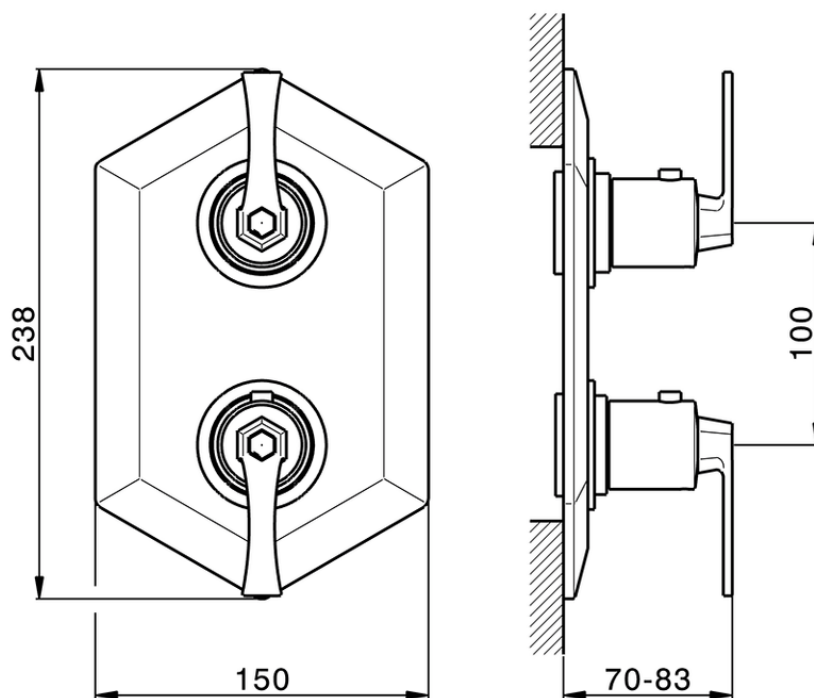

## Parte esterna termostatico doccia incasso 1 uscita CHERIE\_CF009300

CF009300

<https://www.cisal.it/parte-esterna-termostatico-doccia-incasso-1-uscita-cherie-cf009300>

ZA009300

<https://www.cisal.it/parte-incasso-termostatico-doccia-1-uscita-incasso-za009300>