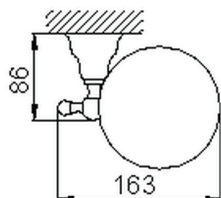

21 21 Cromo

24 24 Oro

26 26 Vecchio Rame

27 27 Vecchio Bronzo

2A 2A Nichel Satinato Spazzolato

74 74 Cromo/Oro

CARATTERISTICHE