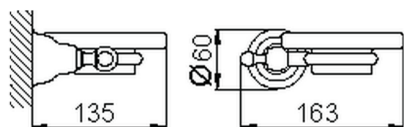

21 21 Cromo

24 24 Oro

26 26 Vecchio Rame

27 27 Vecchio Bronzo

2A 2A Nichel Satinato Spazzolato

74 74 Cromo/Oro

CARATTERISTICHE