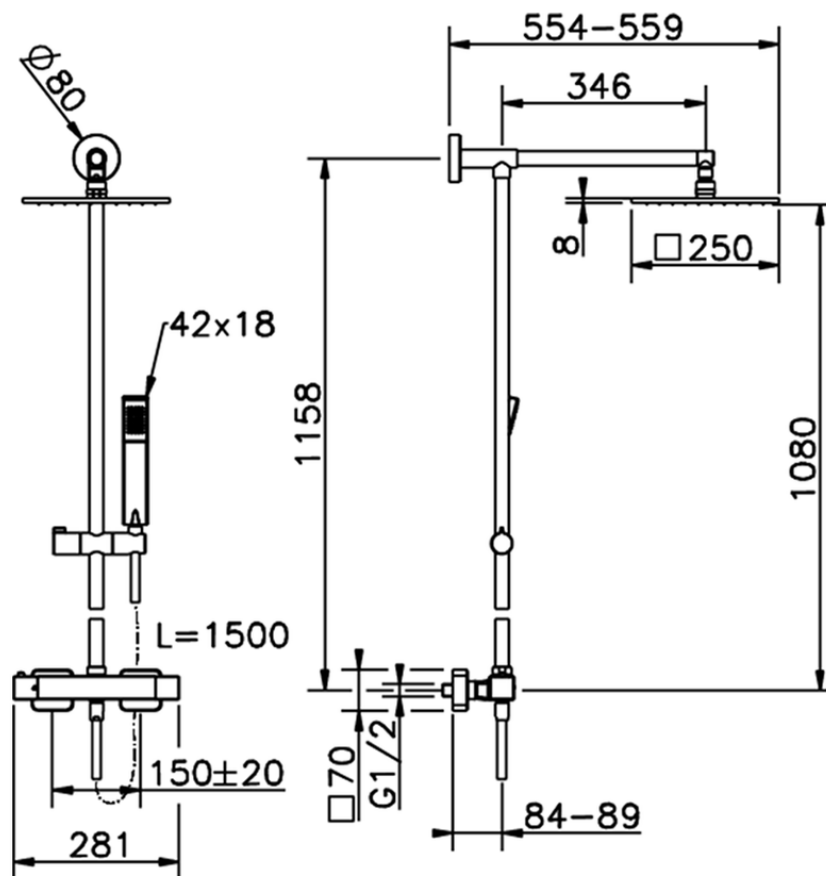

Colonna doccia termostatica 2 funzioni ROADSTER ACCENT_RAC78010

RAC78010

<https://www.cisal.it/colonna-doccia-termostatica-2-funzioni-roadster-accent-rac78010>

2026-04-08