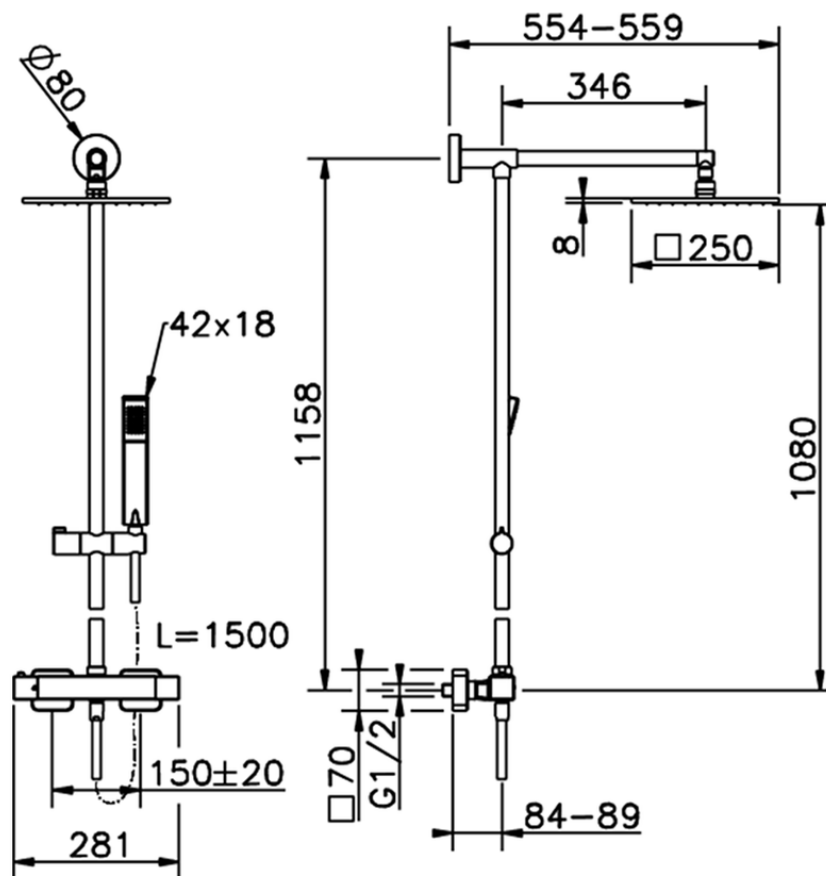

## Colonna doccia termostatica 2 funzioni ROADSTER ACCENT\_RAC78010

RAC78010

<https://www.cisal.it/colonna-doccia-termostatica-2-funzioni-roadster-accent-rac78010>

2026-07-02