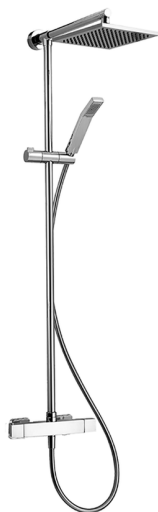

Colonna doccia termostatica 2 funzioni ROADSTER ACCENT_RAC78010

MODELLO **RAC78010**

Colonna doccia termostatica 2 funzioni, devia stop 2 uscite, colonna fissa, supporto doccetta scorrevole, doccetta monogetto Quad 42x18 mm in ABS, soffione quadro 250x250 mm in OTTONE, flessibile liscio SILVERFLEX 150 cm

FINITURE DISPONIBILI

21 21 Cromo

CARATTERISTICHE

Ricambio Cartuccia **22.04A.AR - ZZ97279004**

Cartuccia Termostatica Argo 2 (filtro lungo)

DeviaStop

La tecnologia Devia Stop di Cisal consente con un semplice movimento rotativo di gestire la portata dell'acqua e di scegliere la modalità d'erogazione (soffione, doccetta a mano).

SafeTouch

Il sistema SafeTouch Cisal mantiene il corpo del miscelatore freddo al tatto durante il funzionamento.

Termostatico

Il Termostatico Cisal è il tuo personale gestore dell'acqua che ti aiuta a gestire e controllare acqua ed energia senza sprechi.