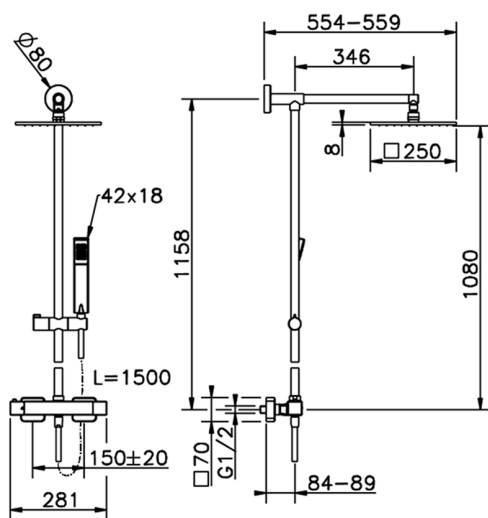

Colonna doccia termostatica 2 funzioni ROADSTER ACCENT_RAC78010

MODELLO **RAC78010**

Colonna doccia termostatica 2 funzioni, devia stop 2 uscite, colonna fissa, supporto doccetta scorrevole, doccetta monogetto Quad 42x18 mm in ABS, soffione quadro 250x250 mm in OTTONE, flessibile liscio SILVERFLEX 150 cm

FINITURE DISPONIBILI

21 21 Cromo

CARATTERISTICHE

Ricambio Cartuccia **22.04A.AR - ZZ97279004**

Cartuccia Termostatica Argo 2 (filtro lungo)

DeviaStop

La tecnologia Devia Stop di Cisal consente con un semplice movimento rotativo di gestire la portata dell'acqua e di scegliere la modalità d'erogazione (soffione, doccetta a mano).