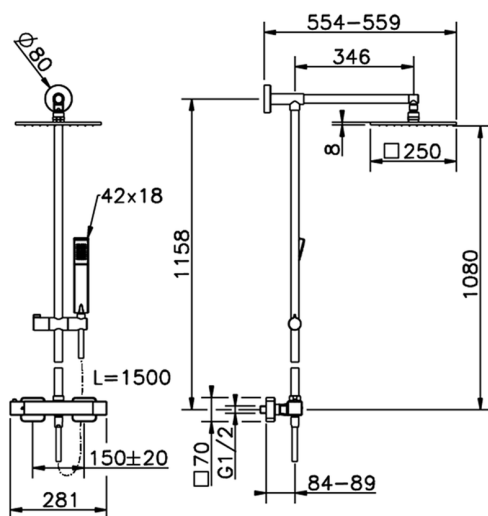

Colonna doccia termostatica 2 funzioni ROADSTER ACCENT_RAC78010

MODELLO **RAC78010**

Colonna doccia termostatica 2 funzioni, devia stop 2 uscite, colonna fissa, supporto doccetta scorrevole, doccetta monogetto Quad 42x18 mm in ABS, soffione quadro 250x250 mm in OTTONE, flessibile liscio SILVERFLEX 150 cm

FINITURE DISPONIBILI

21 21 Cromo

CARATTERISTICHE

Ricambio Cartuccia **22.04A.AR - ZZ97279004**

Cartuccia Termostatica Argo 2 (filtro lungo)

DeviaStop

La tecnologia Devia Stop di Cisal consente con un semplice movimento rotativo di gestire la portata dell'acqua e di scegliere la modalità d'erogazione (soffione, doccetta a mano).