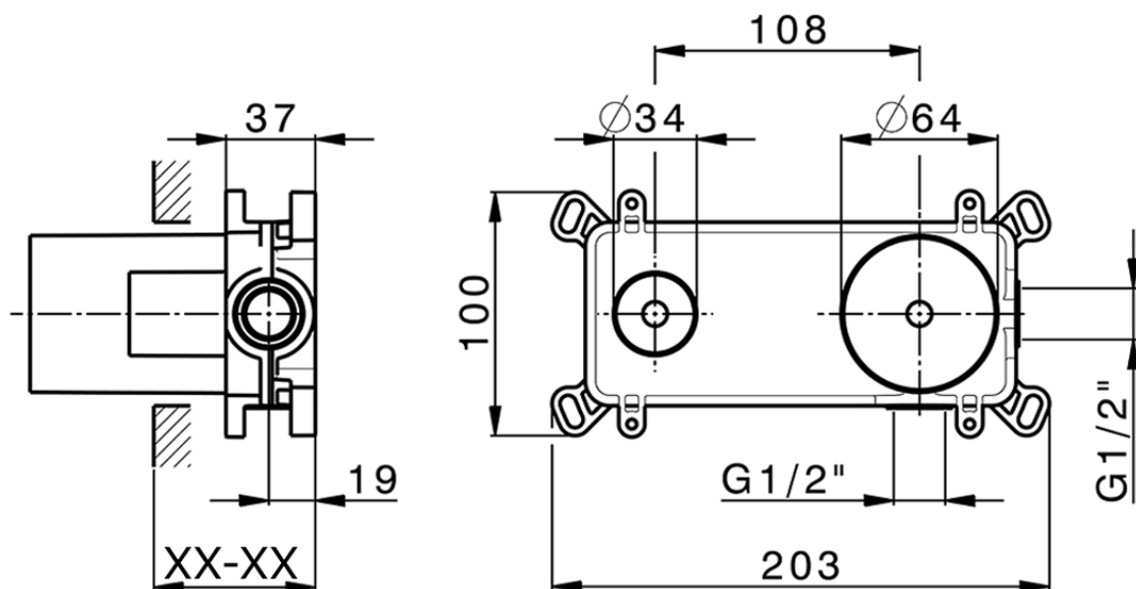

Parte incasso monocomando lavabo a parete Easy-Box INCASSO\_ZA002450

Piastra/Plate/Plaque/Platte/Placa

2-3mm: XX 56-76

10mm: XX 48-68