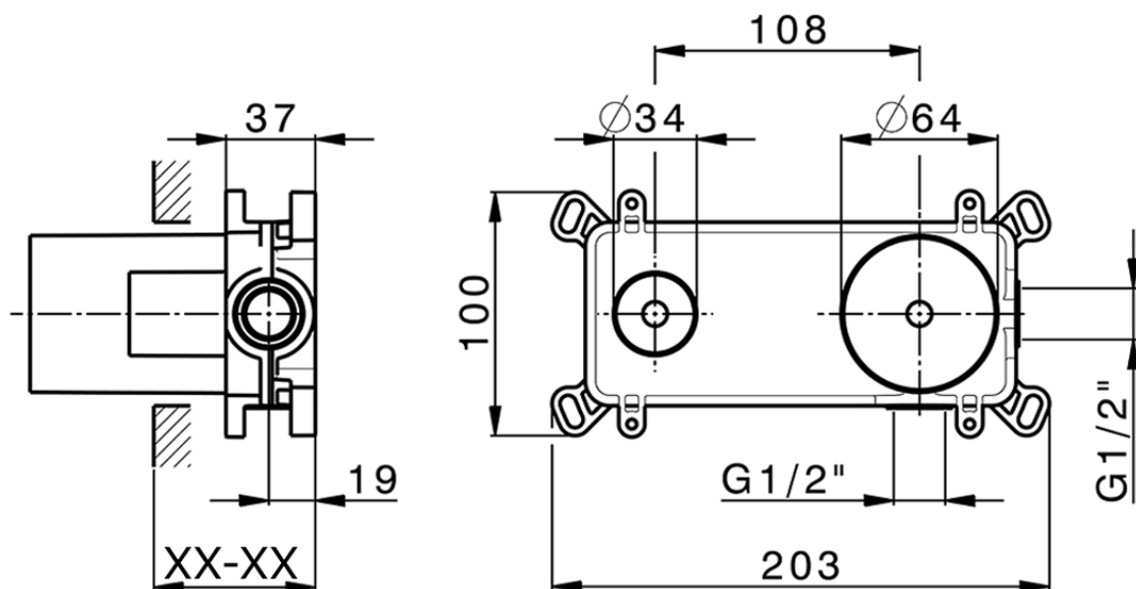

Parte incasso monocomando lavabo a parete Easy-Box INCASSO_ZA002450

Piastra/Plate/Plaque/Platte/Placa

2-3mm: XX 56-76

10mm: XX 48-68