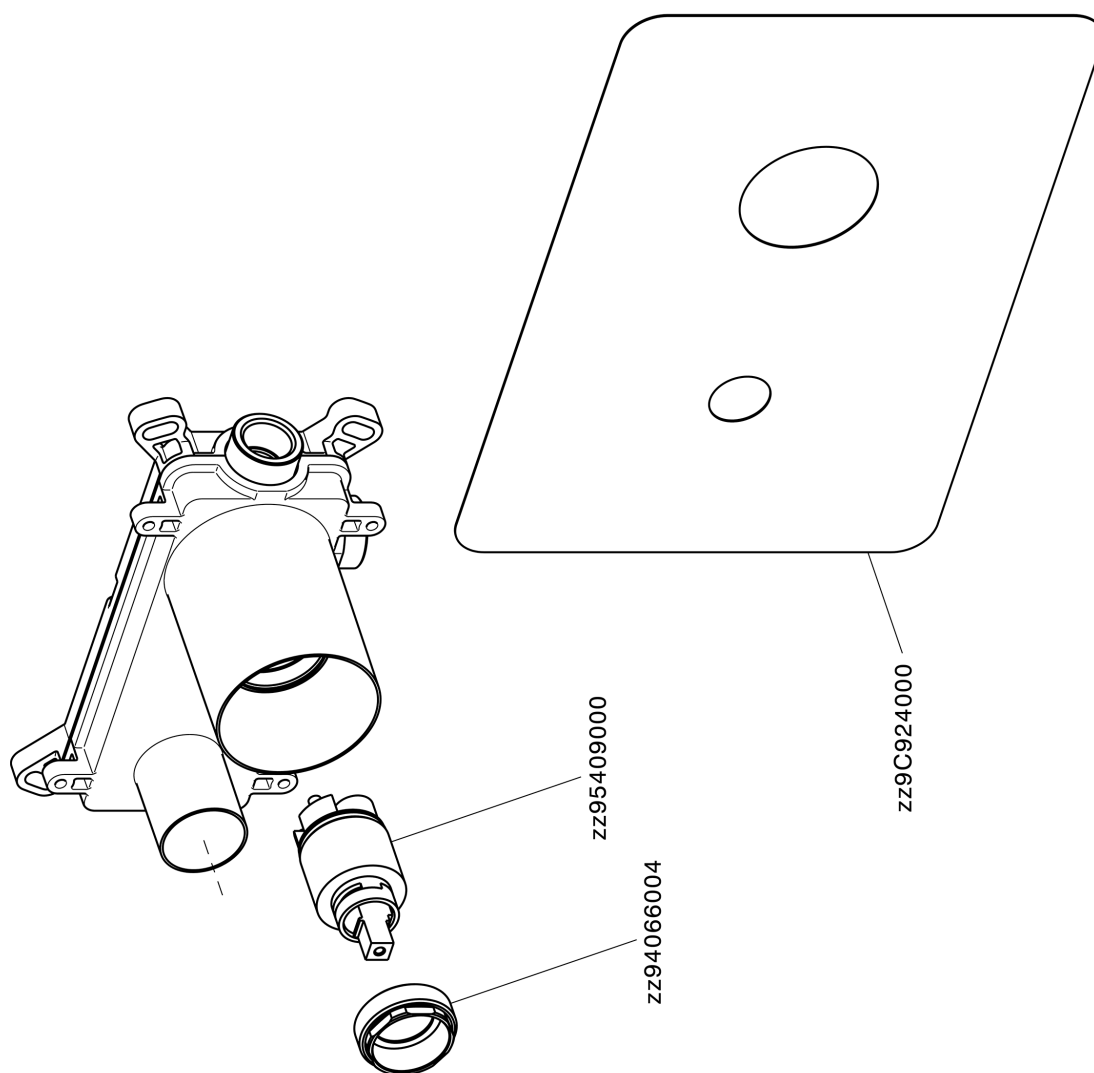

Parte incasso monocomando lavabo a parete Easy-Box INCASSO_ZA002450

ZA002450

<https://www.cisal.it/parte-incasso-monocomando-lavabo-a-parete-easy-box-incasso-za002450>

2026-05-16