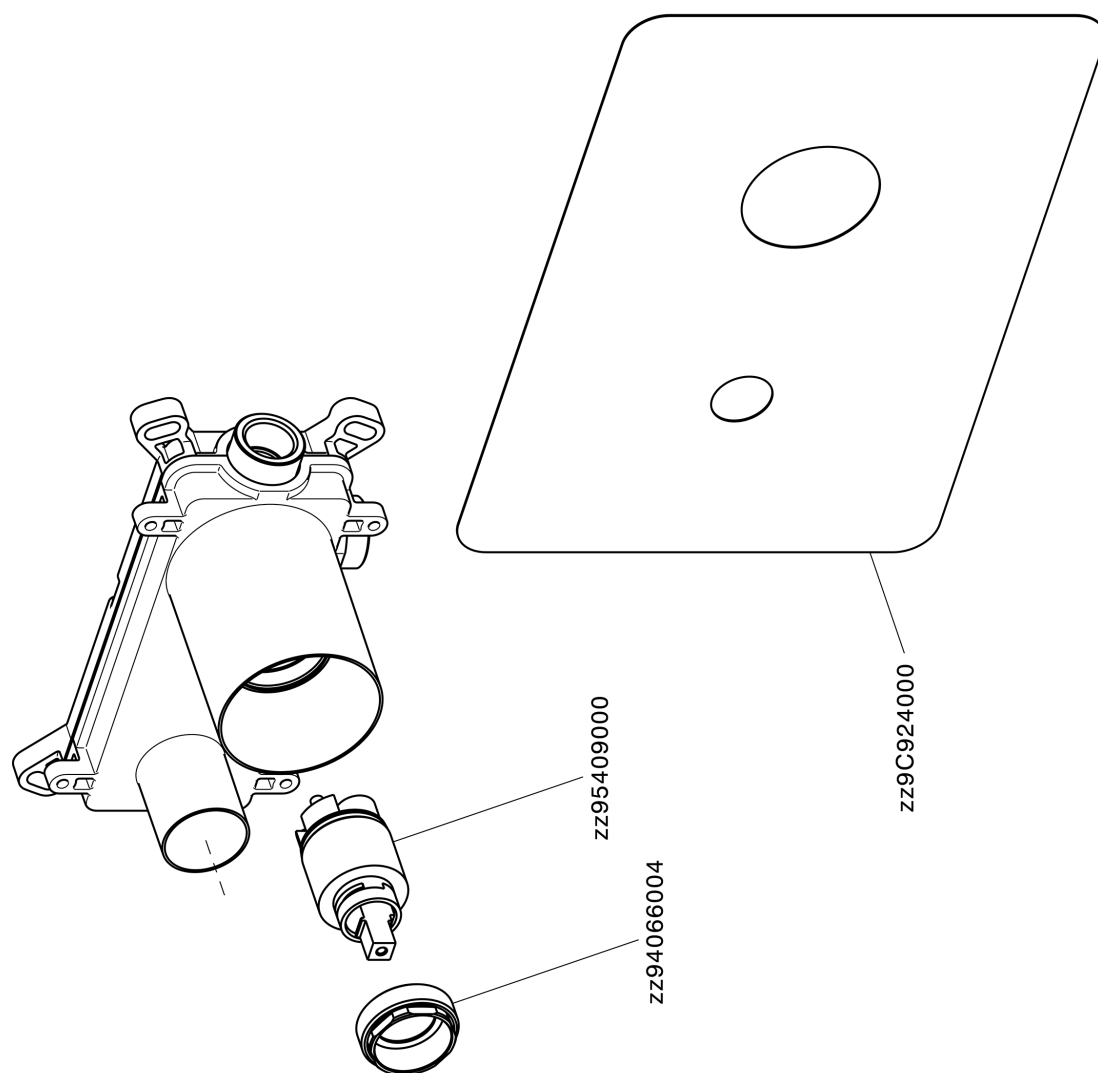

Parte incasso monocomando lavabo a parete Easy-Box INCASSO_ZA002450

ZA002450

<https://www.cisal.it/parte-incasso-monocomando-lavabo-a-parete-easy-box-incasso-za002450>

2026-07-01