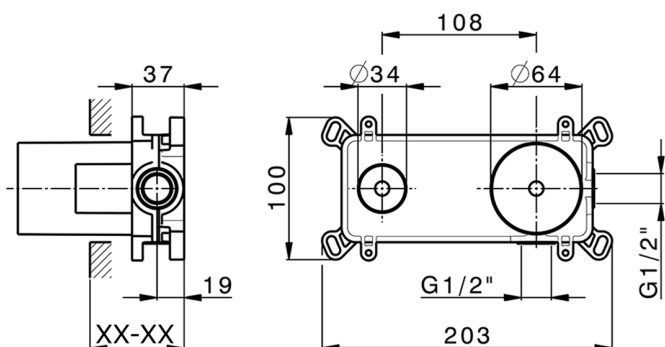

## Parte incasso monocomando lavabo a parete Easy-Box INCASSO\_ZA002450

MODELLO **ZA002450**

Parte incasso monocomando lavabo a parete Easy-Box, con scatola di protezione, senza parte esterna

FINITURE DISPONIBILI

**04** 04 Senza Finitura

CARATTERISTICHE

Ricambio Cartuccia **ZZ95409000**

Incasso **1**

**Cartuccia Monocomando 35 mm**

Piastra/Plate/Plaque/Platte/Placa

2-3mm: XX 56-76

10mm: XX 48-68

### EcoStop

Con il Dispositivo EcoStop l'apertura dell'acqua avviene con un punto duro al 50% circa della portata. Un fermo a metà apertura, da vincere con una leggera forza solo e soltanto quando ci sia una reale necessità di richiesta d'acqua alla massima portata. Ciò permette di consumare fino al 50% in meno di acqua.