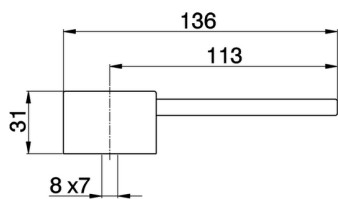

Leva monocomando 'LL' RICAMBI_ZZ944020

MODELLO **ZZ944020**

Leva monocomando 'LL', per
art.LL00057-LL00062-LL00064-LL00157

FINITURE DISPONIBILI

CARATTERISTICHE

2026-06-25