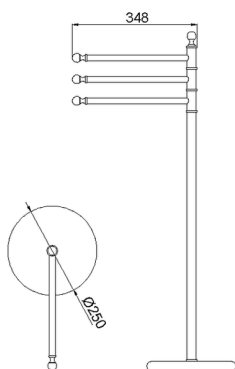

Piantana lavabo ARCANA COMPLEMENTI_AR090910

MODELLO **AR090910**

Piantana lavabo, 3 porta salviette

FINITURE DISPONIBILI

-  **21** 21 Cromo
-  **24** 24 Oro
-  **26** 26 Vecchio Rame
-  **27** 27 Vecchio Bronzo
-  **2A** 2A Nichel Satinato Spazzolato
-  **74** 74 Cromo/Oro