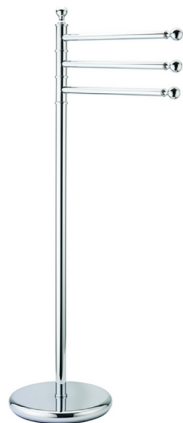

Piantana lavabo ARCANA COMPLEMENTI_AR090910

MODELLO **AR090910**

Piantana lavabo, 3 porta salviette

FINITURE DISPONIBILI

-  **21** 21 Cromo
-  **24** 24 Oro
-  **26** 26 Vecchio Rame
-  **27** 27 Vecchio Bronzo
-  **2A** 2A Nichel Satinato Spazzolato
-  **74** 74 Cromo/Oro