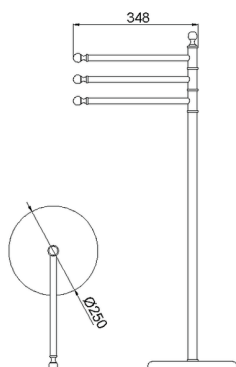

## Piantana lavabo ARCANA COMPLEMENTI\_AR090910

MODELLO **AR090910**

Piantana lavabo, 3 porta salviette

FINITURE DISPONIBILI

-  **21** 21 Cromo
-  **24** 24 Oro
-  **26** 26 Vecchio Rame
-  **27** 27 Vecchio Bronzo
-  **2A** 2A Nichel Satinato Spazzolato
-  **74** 74 Cromo/Oro