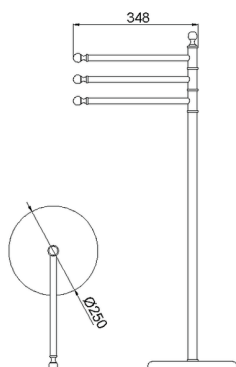

Piantana lavabo ARCANA COMPLEMENTI_AR090910

MODELLO **AR090910**

Piantana lavabo, 3 porta salviette

FINITURE DISPONIBILI

-  **21** 21 Cromo
-  **24** 24 Oro
-  **26** 26 Vecchio Rame
-  **27** 27 Vecchio Bronzo
-  **2A** 2A Nichel Satinato Spazzolato
-  **74** 74 Cromo/Oro