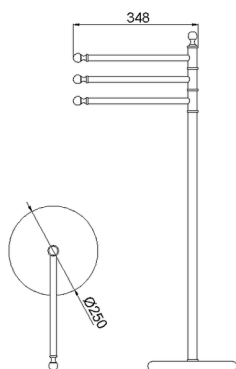

## Piantana lavabo ARCANA COMPLEMENTI\_AR090910

MODELLO **AR090910**

Piantana lavabo, 3 porta salviette

FINITURE DISPONIBILI

-  **21** 21 Cromo
-  **24** 24 Oro
-  **26** 26 Vecchio Rame
-  **27** 27 Vecchio Bronzo
-  **2A** 2A Nichel Satinato Spazzolato
-  **74** 74 Cromo/Oro