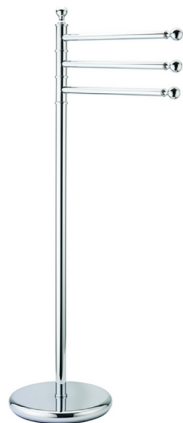

## Piantana lavabo ARCANA COMPLEMENTI\_AR090910

MODELLO **AR090910**

Piantana lavabo, 3 porta salviette

FINITURE DISPONIBILI

-  **21** 21 Cromo
-  **24** 24 Oro
-  **26** 26 Vecchio Rame
-  **27** 27 Vecchio Bronzo
-  **2A** 2A Nichel Satinato Spazzolato
-  **74** 74 Cromo/Oro