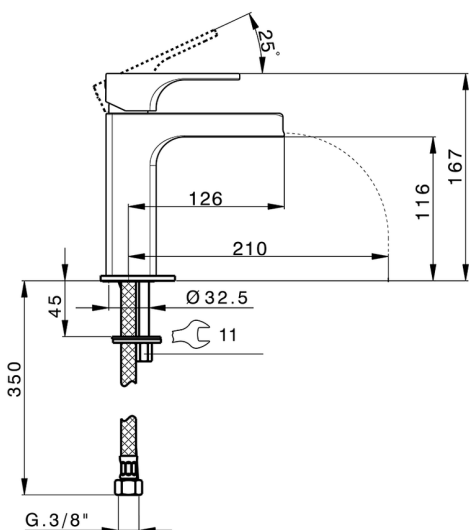

Miscelatore monocomando lavabo large EnergySave CUBIC_CU00C505

MODELLO **CU00C505**

Miscelatore monocomando lavabo large EnergySave, bocca a cascata, senza scarico automatico, flex inox G.3/8"

FINITURE DISPONIBILI

-  **21** 21 Cromo
-  **2B** 2B Nichel Lucido
-  **2F** 2F Nichel Spazzolato

CARATTERISTICHE

Ricambio Cartuccia **ZZ96691000**

Cartuccia Monocomando 25 mm

EcoStop

Con il Dispositivo EcoStop l'apertura dell'acqua avviene con un punto duro al 50% circa della portata. Un fermo a metà apertura, da vincere con una leggera forza solo e soltanto quando ci sia una reale necessità di richiesta d'acqua alla massima portata. Ciò permette di consumare fino al 50% in meno di acqua.