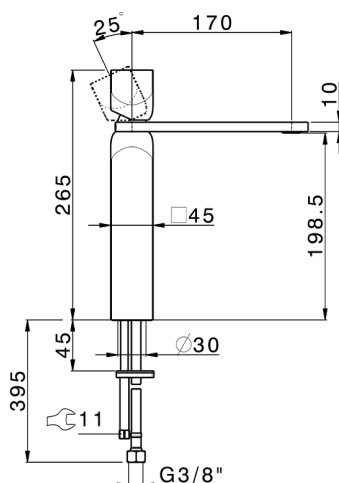

Miscelatore monocomando lavabo alto HI-RISE_RI003544

MODELLO **RI003544**

Miscelatore monocomando lavabo alto, senza scarico automatico, flex inox G.3/8"

FINITURE DISPONIBILI

-  **21** 21 Cromo
-  **24** 24 Oro
-  **2F** 2F Nichel Spazzolato
-  **2W** 2W Oro Spazzolato
-  **40** 40 Nero Opaco
-  **4Q** 4Q Bianco Opaco
-  **5G** 5G Oro Rosa
-  **6V** 6V Bianco Opaco/Nichel Spazzolato
-  **6X** 6X Bianco Opaco/Oro Spazzolato
-  **7W** 7W Nero Opaco/Oro Spazzolato

CARATTERISTICHE

Ricambio Cartuccia **ZZ96550000**

Cartuccia Monocomando 25 mm

2026-06-10