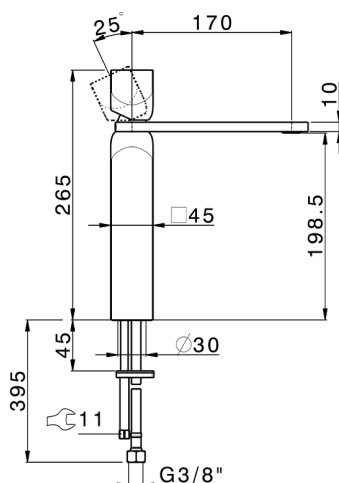

## Miscelatore monocomando lavabo alto HI-RISE\_RI003544

MODELLO **RI003544**

Miscelatore monocomando lavabo alto, senza scarico automatico, flex inox G.3/8"

### CARATTERISTICHE

Ricambio Cartuccia **ZZ96550000**

**Cartuccia Monocomando 25 mm**

2026-05-16