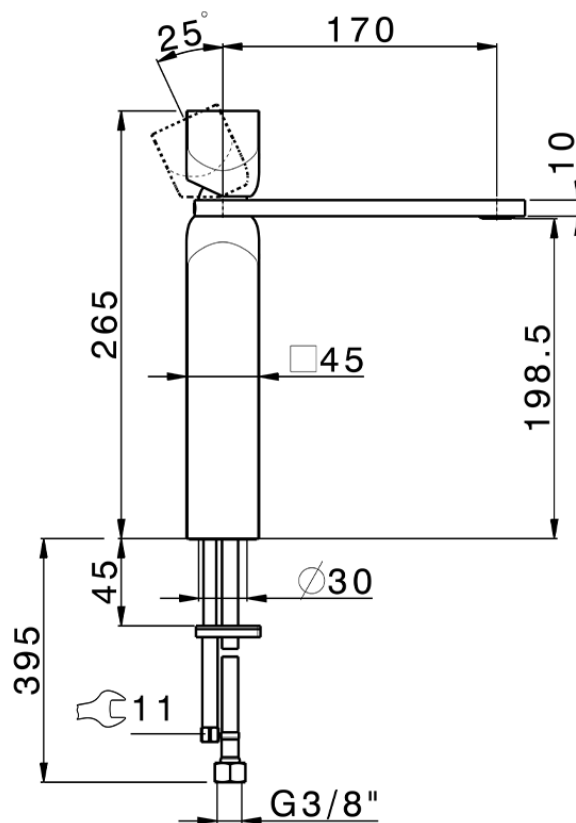

Miscelatore monocomando lavabo alto HI-RISE_RI003544

RI003544

<https://www.cisal.it/miscelatore-monocomando-lavabo-alto-hi-rise-ri003544>

2026-06-30