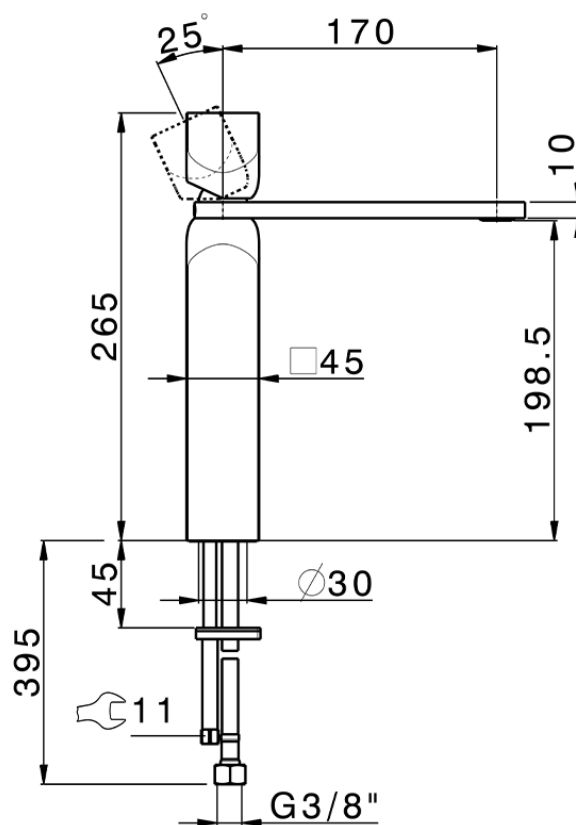

Miscelatore monocomando lavabo alto HI-RISE_RI003544

RI003544

<https://www.cisal.it/miscelatore-monocomando-lavabo-alto-hi-rise-ri003544>

2026-06-30