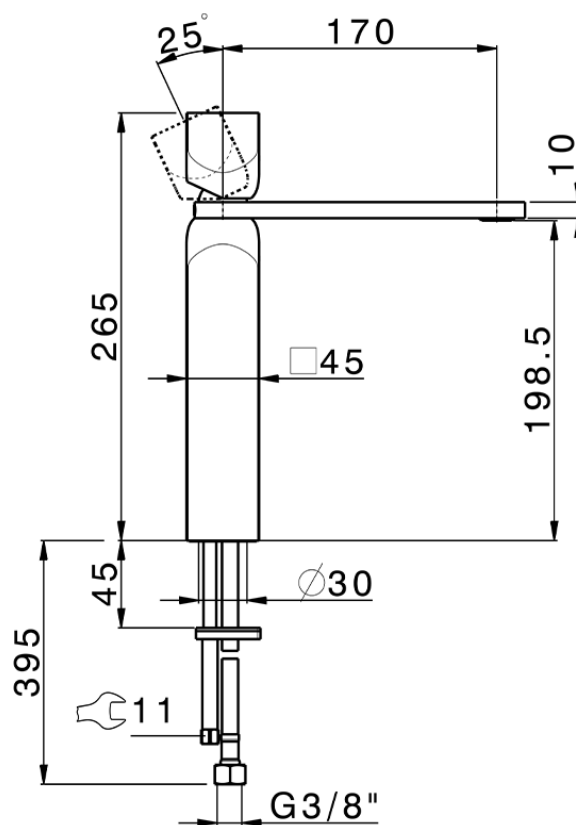

Miscelatore monocomando lavabo alto HI-RISE_RI003544

RI003544

<https://www.cisal.it/miscelatore-monocomando-lavabo-alto-hi-rise-ri003544>

2026-05-16