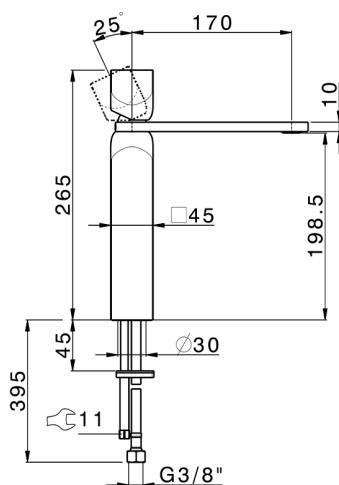

## Miscelatore monocomando lavabo alto HI-RISE\_RI003544

MODELLO **RI003544**

Miscelatore monocomando lavabo alto, senza scarico automatico, flex inox G.3/8"

### CARATTERISTICHE

Ricambio Cartuccia **ZZ96550000**

**Cartuccia Monocomando 25 mm**

2026-05-16