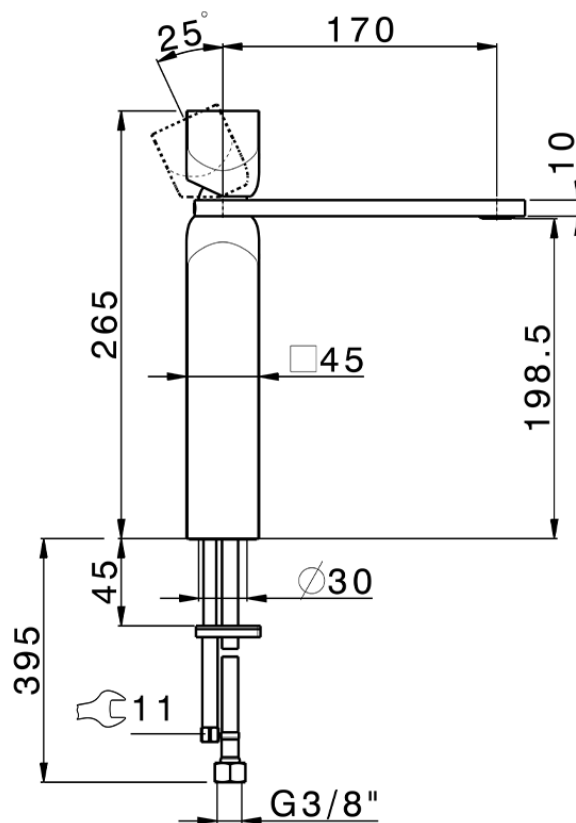

Miscelatore monocomando lavabo alto HI-RISE_RI003544

RI003544

<https://www.cisal.it/miscelatore-monocomando-lavabo-alto-hi-rise-ri003544>

2026-05-16