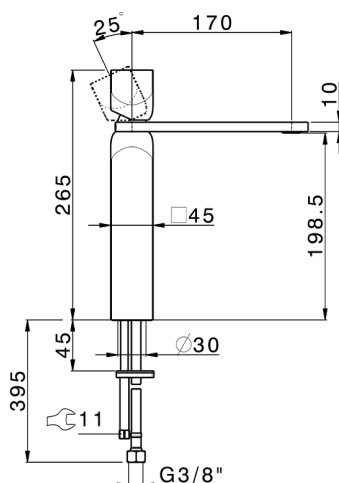

Miscelatore monocomando lavabo alto HI-RISE_RI003544

MODELLO **RI003544**

Miscelatore monocomando lavabo alto, senza scarico automatico, flex inox G.3/8"

FINITURE DISPONIBILI

-  **21** 21 Cromo
-  **24** 24 Oro
-  **2F** 2F Nichel Spazzolato
-  **2W** 2W Oro Spazzolato
-  **40** 40 Nero Opaco
-  **4Q** 4Q Bianco Opaco
-  **5G** 5G Oro Rosa
-  **6V** 6V Bianco Opaco/Nichel Spazzolato
-  **6X** 6X Bianco Opaco/Oro Spazzolato
-  **7W** 7W Nero Opaco/Oro Spazzolato

CARATTERISTICHE

Ricambio Cartuccia **ZZ96550000**

Cartuccia Monocomando 25 mm

2026-06-30