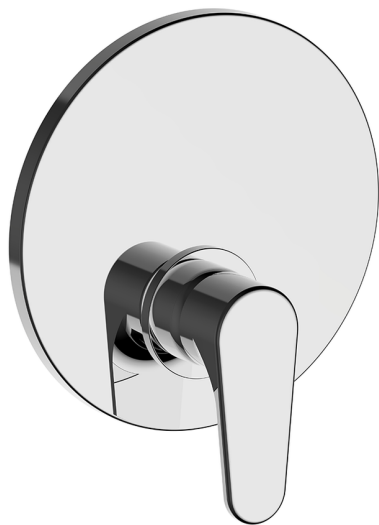

Completo Monocomando per One-Box ALMA_A30BM010

MODELLO **A30BM010**

Completo Monocomando per One-Box, 1 uscita, profondità minima di installazione 67 mm, senza parte incasso, per art. ZA00B030-ZA00B031

FINITURE DISPONIBILI

-  **21** 21 Cromo
-  **2F** 2F Nichel Spazzolato
-  **40** 40 Nero Opaco

CARATTERISTICHE

Ricambio Cartuccia **ZZ97179000**

Cartuccia Monocomando 35 mm

Installazione **Incasso**

Parti Incasso necessarie **ZA00B031**

ZA00B030

Completo Monocomando per One-Box ALMA_A30BM010

A30BM010

<https://www.cisal.it/completo-monocomando-per-one-box-alma-a30bm010>

One-Box Universale per incasso ONE BOX_ZA00B031

MODELLO **ZA00B031**

One-Box Universale per incasso, per termostatico o monocomando 1, 2 o 3 uscite, senza parte esterna, con silenziosi, con guarnizione per sigillatura

One-Box Universale per incasso ONE BOX_ZA00B030

MODELLO **ZA00B030**

One-Box Universale per incasso, per termostatico o monocomando 1, 2 o 3 uscite, senza parte esterna, senza silenziosi, con guarnizione per sigillatura