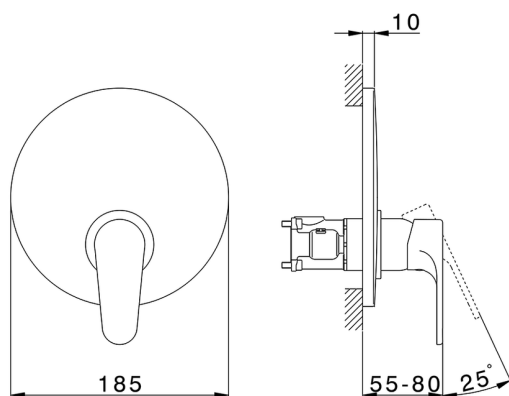

Completo Monocomando per One-Box ALMA_A30BM010

MODELLO **A30BM010**

Completo Monocomando per One-Box, 1 uscita, profondità minima di installazione 67 mm, senza parte incasso, per art. ZA00B030-ZA00B031

FINITURE DISPONIBILI

-  **21** 21 Cromo
-  **2F** 2F Nichel Spazzolato
-  **40** 40 Nero Opaco

CARATTERISTICHE

Ricambio Cartuccia **ZZ97179000**

Cartuccia Monocomando 35 mm

Installazione **Incasso**

Parti Incasso necessarie **ZA00B031**