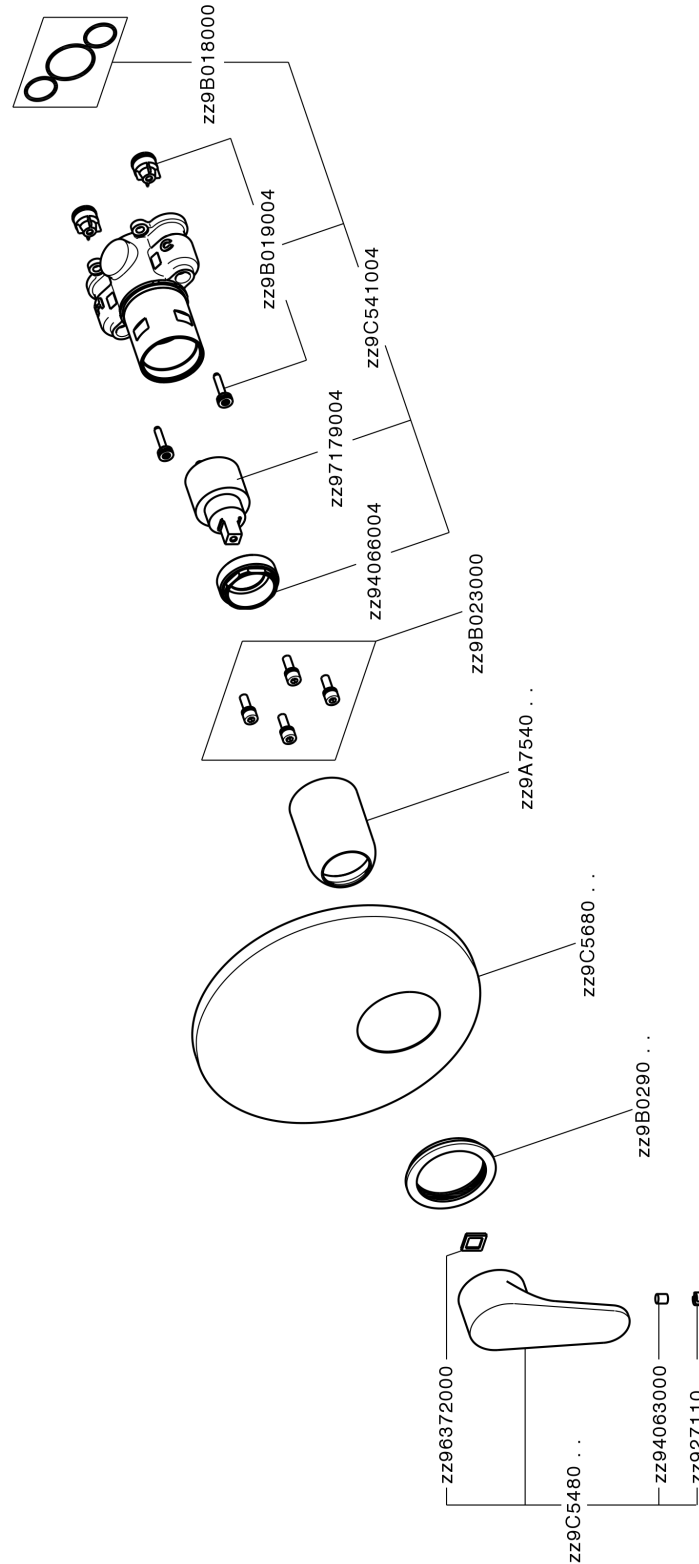

Completo Monocomando per One-Box ALMA_A30BM010

MODELLO **A30BM010**

Completo Monocomando per One-Box, 1 uscita, profondità minima di installazione 67 mm, senza parte incasso, per art. ZA00B030-ZA00B031

FINITURE DISPONIBILI

-  **21** 21 Cromo
-  **2F** 2F Nichel Spazzolato
-  **40** 40 Nero Opaco

CARATTERISTICHE

Ricambio Cartuccia **ZZ97179000**

Cartuccia Monocomando 35 mm

Installazione **Incasso**

Parti Incasso necessarie **ZA00B031**

ZA00B030

Completo Monocomando per One-Box ALMA_A30BM010

A30BM010

<https://www.cisal.it/completo-monocomando-per-one-box-alma-a30bm010>

One-Box Universale per incasso ONE BOX_ZA00B031

MODELLO **ZA00B031**

One-Box Universale per incasso, per termostatico o monocomando 1, 2 o 3 uscite, senza parte esterna, con silenziosi, con guarnizione per sigillatura