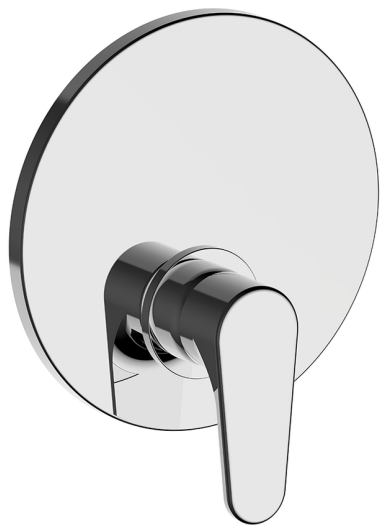

Completo Monocomando per One-Box ALMA_A30BM010

MODELLO **A30BM010**

Completo Monocomando per One-Box, 1 uscita, profondità minima di installazione 67 mm, senza parte incasso, per art. ZA00B030-ZA00B031

FINITURE DISPONIBILI

-  **21** 21 Cromo
-  **2F** 2F Nichel Spazzolato
-  **40** 40 Nero Opaco

CARATTERISTICHE

Ricambio Cartuccia **ZZ97179000**

Cartuccia Monocomando 35 mm

Installazione **Incasso**

Parti Incasso necessarie **ZA00B031**

ZA00B030

Completo Monocomando per One-Box ALMA_A30BM010

A30BM010

<https://www.cisal.it/completo-monocomando-per-one-box-agma-a30bm010>

One-Box Universale per incasso ONE BOX_ZA00B031

MODELLO **ZA00B031**

One-Box Universale per incasso, per termostatico o monocomando 1, 2 o 3 uscite, senza parte esterna, con silenziosi, con guarnizione per sigillatura

One-Box Universale per incasso ONE BOX_ZA00B030

MODELLO **ZA00B030**

One-Box Universale per incasso, per termostatico o monocomando 1, 2 o 3 uscite, senza parte esterna, senza silenzianti, con guarnizione per sigillatura