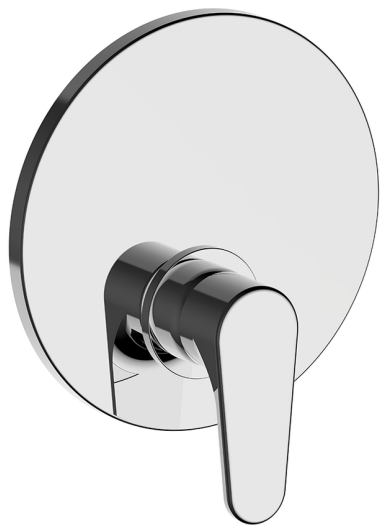

Completo Monocomando per One-Box ALMA_A30BM010

MODELLO **A30BM010**

Completo Monocomando per One-Box, 1 uscita, profondità minima di installazione 67 mm, senza parte incasso, per art. ZA00B030-ZA00B031

FINITURE DISPONIBILI

-  **21** 21 Cromo
-  **2F** 2F Nichel Spazzolato
-  **40** 40 Nero Opaco

CARATTERISTICHE

Ricambio Cartuccia **ZZ97179000**

Cartuccia Monocomando 35 mm

Installazione **Incasso**

Parti Incasso necessarie **ZA00B031**

ZA00B030

Completo Monocomando per One-Box ALMA_A30BM010

A30BM010

<https://www.cisal.it/completo-monocomando-per-one-box-agma-a30bm010>

One-Box Universale per incasso ONE BOX_ZA00B031

MODELLO **ZA00B031**

One-Box Universale per incasso, per termostatico o monocomando 1, 2 o 3 uscite, senza parte esterna, con silenziosi, con guarnizione per sigillatura

One-Box Universale per incasso ONE BOX_ZA00B030

MODELLO **ZA00B030**

One-Box Universale per incasso, per termostatico o monocomando 1, 2 o 3 uscite, senza parte esterna, senza silenziosi, con guarnizione per sigillatura