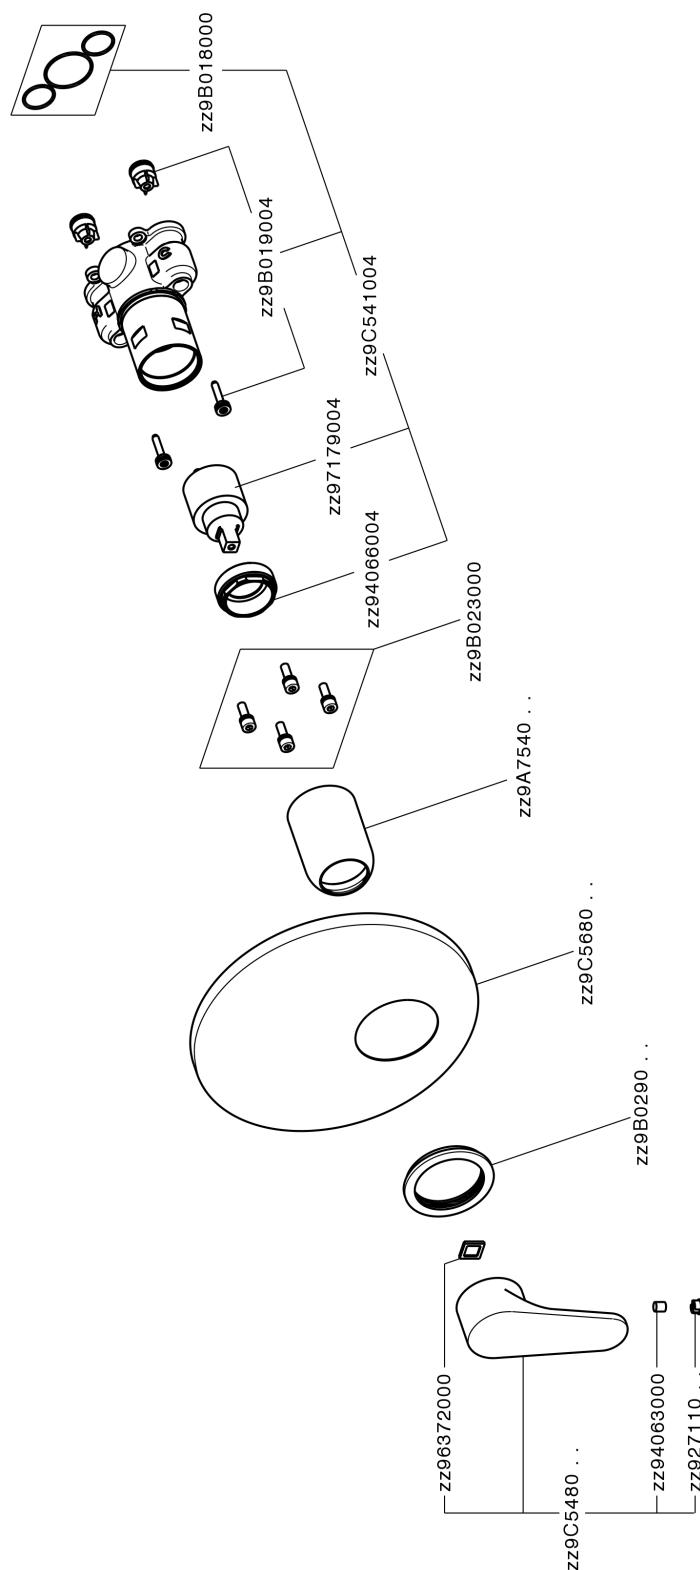

Completo Monocomando per One-Box ALMA_A30BM010

MODELLO **A30BM010**

Completo Monocomando per One-Box, 1 uscita, profondità minima di installazione 67 mm, senza parte incasso, per art. ZA00B030-ZA00B031

FINITURE DISPONIBILI

-  **21** 21 Cromo
-  **2F** 2F Nichel Spazzolato
-  **40** 40 Nero Opaco

CARATTERISTICHE

Ricambio Cartuccia **ZZ97179000**

Cartuccia Monocomando 35 mm

Installazione **Incasso**

Parti Incasso necessarie **ZA00B031**

ZA00B030

Completo Monocomando per One-Box ALMA_A30BM010

A30BM010

<https://www.cisal.it/completo-monocomando-per-one-box-agma-a30bm010>

One-Box Universale per incasso ONE BOX_ZA00B031

MODELLO **ZA00B031**

One-Box Universale per incasso, per termostatico o monocomando 1, 2 o 3 uscite, senza parte esterna, con silenziosi, con guarnizione per sigillatura