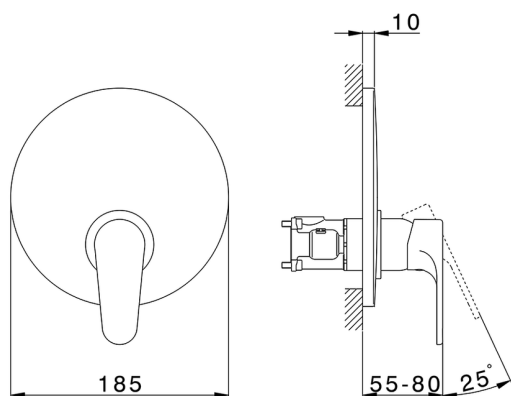

Completo Monocomando per One-Box ALMA_A30BM010

MODELLO **A30BM010**

Completo Monocomando per One-Box, 1 uscita, profondità minima di installazione 67 mm, senza parte incasso, per art. ZA00B030-ZA00B031

FINITURE DISPONIBILI

-  **21** 21 Cromo
-  **2F** 2F Nichel Spazzolato
-  **40** 40 Nero Opaco

CARATTERISTICHE

Ricambio Cartuccia **ZZ97179000**

Cartuccia Monocomando 35 mm

Installazione **Incasso**

Parti Incasso necessarie **ZA00B031**