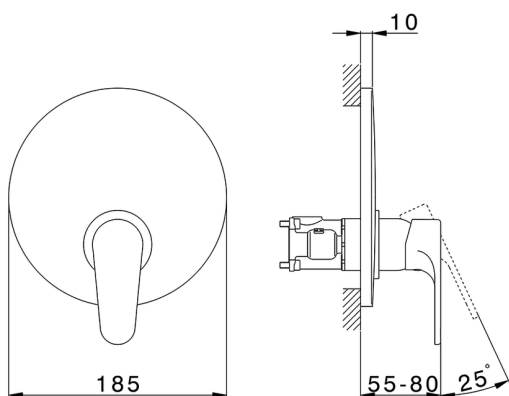

## Completo Monocomando per One-Box ALMA\_A30BM010

MODELLO **A30BM010**

Completo Monocomando per One-Box, 1 uscita, profondità minima di installazione 67 mm, senza parte incasso, per art. ZA00B030-ZA00B031

### CARATTERISTICHE

Ricambio Cartuccia **ZZ97179000**

**Cartuccia Monocomando 35 mm**

Installazione **Incasso**

Parti Incasso necessarie **ZA00B031**

**ZA00B030**