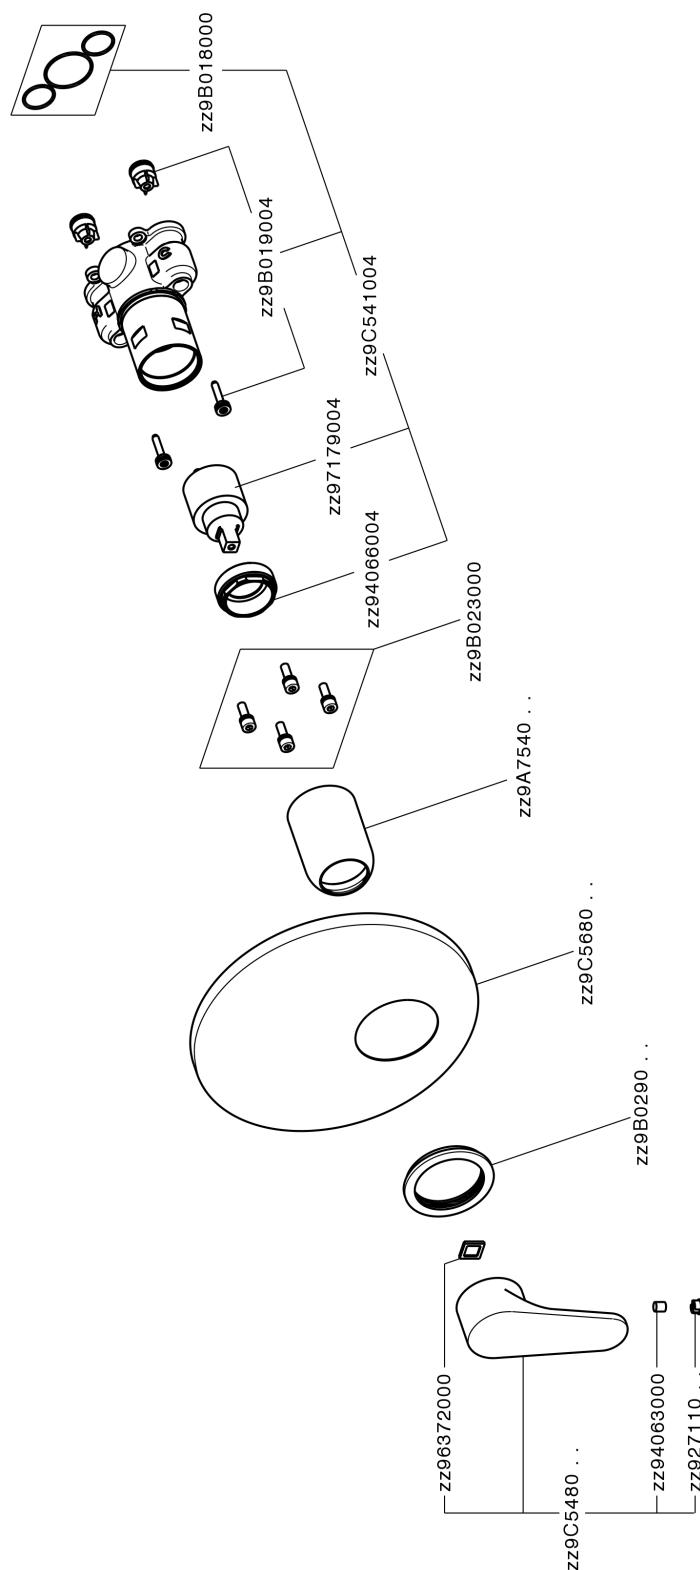

Completo Monocomando per One-Box ALMA_A30BM010

A30BM010

<https://www.cisal.it/completo-monocomando-per-one-box-agma-a30bm010>