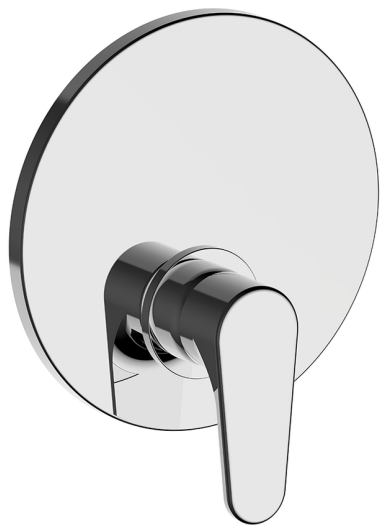

## Completo Monocomando per One-Box ALMA\_A30BM010

MODELLO **A30BM010**

Completo Monocomando per One-Box, 1 uscita, profondità minima di installazione 67 mm, senza parte incasso, per art. ZA00B030-ZA00B031

### CARATTERISTICHE

Ricambio Cartuccia **ZZ97179000**

**Cartuccia Monocomando 35 mm**

Installazione **Incasso**

Parti Incasso necessarie **ZA00B031**

**ZA00B030**

## One-Box Universale per incasso ONE BOX\_ZA00B031

MODELLO **ZA00B031**

One-Box Universale per incasso, per termostatico o monocomando 1, 2 o 3 uscite, senza parte esterna, con silenziosi, con guarnizione per sigillatura