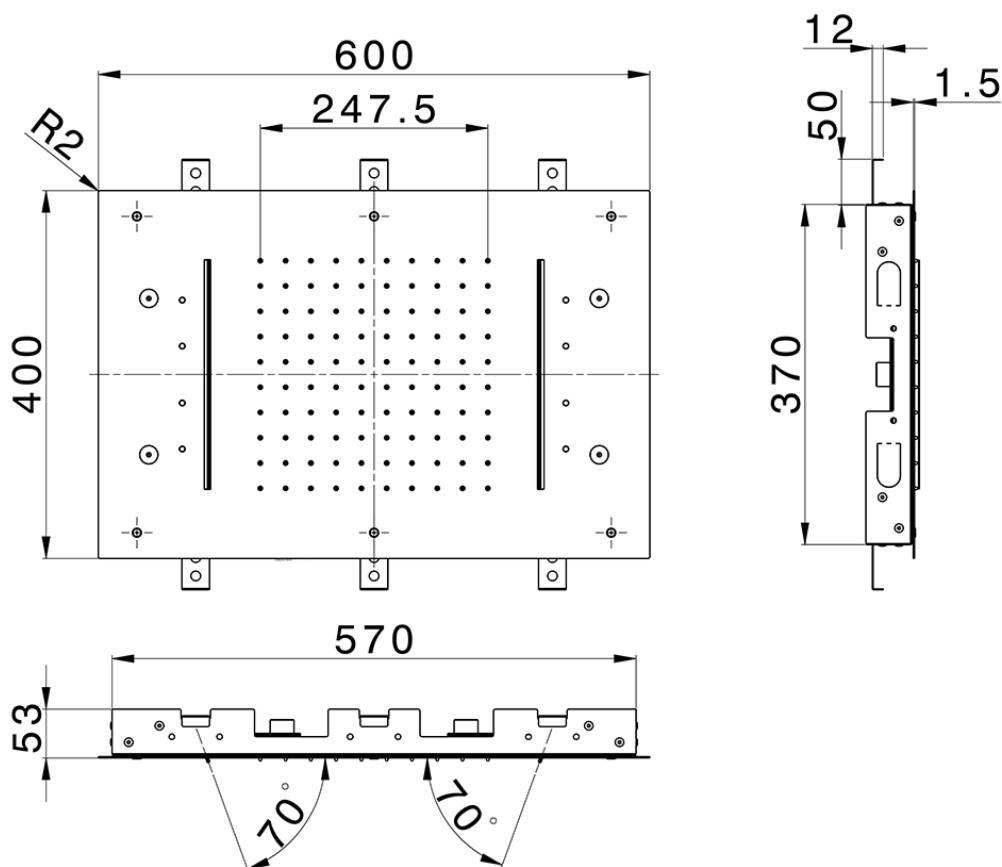

Soffione a soffitto 600x400 mm ZEN SHOWER_ZS0C0370

ZS0C0370

<https://www.cisal.it/soffione-a-soffitto-600x400-mm-zen-shower-zs0c0370>

2025-04-30