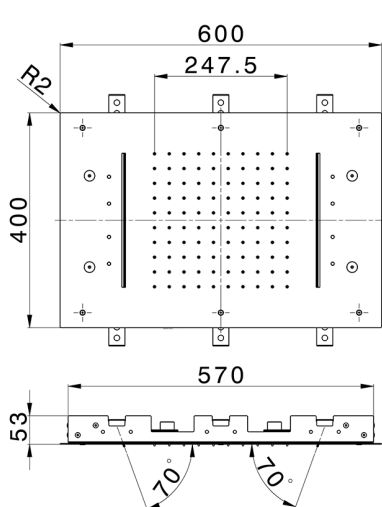

Soffione a soffitto 600x400 mm ZEN SHOWER_ZS0C0370

MODELLO **ZS0C0370**

Soffione a soffitto 600x400 mm, pioggia, nebulizzazione, 2 cascate e cromoterapia, con radiocomando incluso, acciaio inox AISI 304

FINITURE DISPONIBILI

40 40 Nero Opaco

4Q 4Q Bianco Opaco

D1 D1 Inox Spazzolato

D2 D2 Inox Lucido

CARATTERISTICHE

2025-04-30