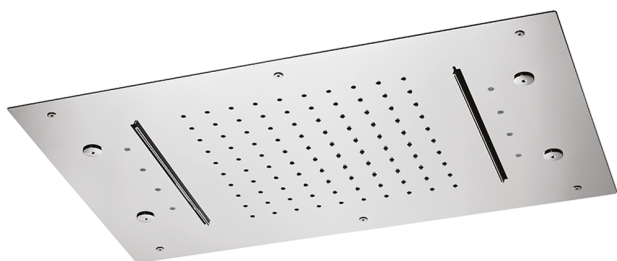

Soffione a soffitto 600x400 mm ZEN SHOWER_ZS0C0370

MODELLO **ZS0C0370**

Soffione a soffitto 600x400 mm, pioggia, nebulizzazione, 2 cascate e cromoterapia, con radiocomando incluso, acciaio inox AISI 304

FINITURE DISPONIBILI

40 40 Nero Opaco

4Q 4Q Bianco Opaco

D1 D1 Inox Spazzolato

D2 D2 Inox Lucido

CARATTERISTICHE

2025-04-30