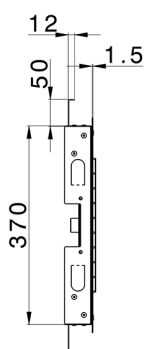

Soffione a soffitto 600x400 mm ZEN SHOWER_ZS0C0370

MODELLO **ZS0C0370**

Soffione a soffitto 600x400 mm, pioggia, nebulizzazione, 2 cascate e cromoterapia, con radiocomando incluso, acciaio inox AISI 304

FINITURE DISPONIBILI

40 40 Nero Opaco

4Q 4Q Bianco Opaco

D1 D1 Inox Spazzolato

D2 D2 Inox Lucido

CARATTERISTICHE

2025-04-30