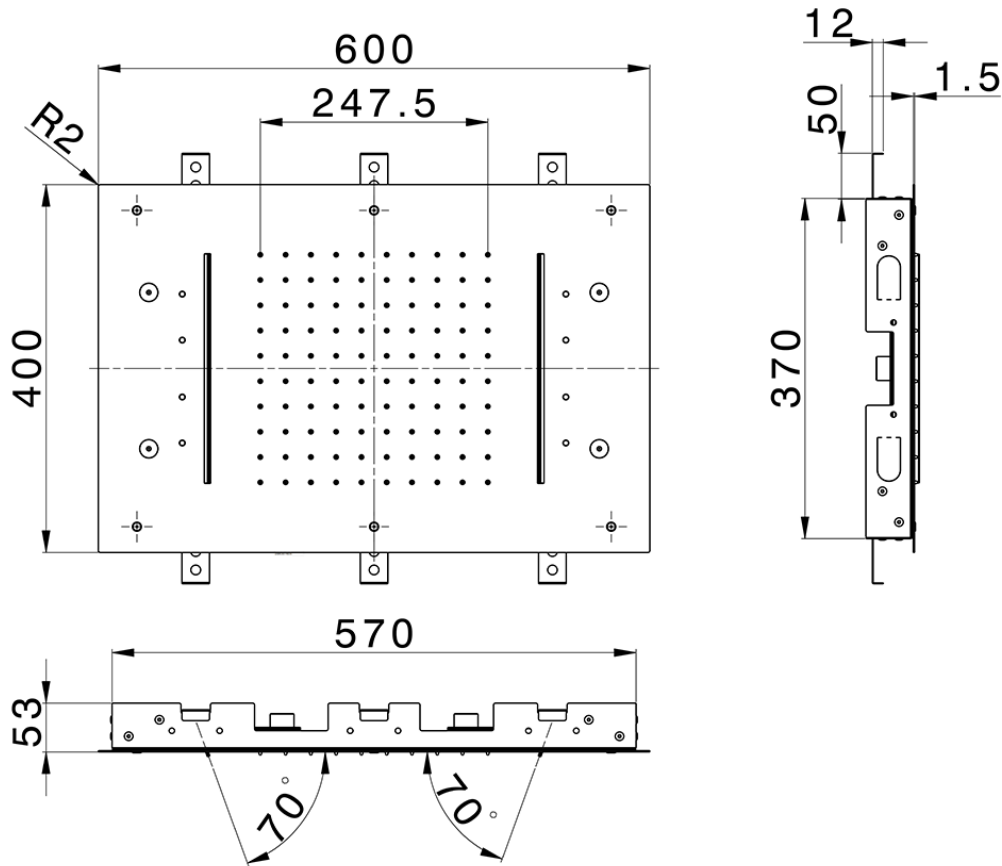

## Soffione a soffitto 600x400 mm ZEN SHOWER\_ZS0C0370

ZS0C0370

<https://www.cisal.it/soffione-a-soffitto-600x400-mm-zen-shower-zs0c0370>

2025-04-30