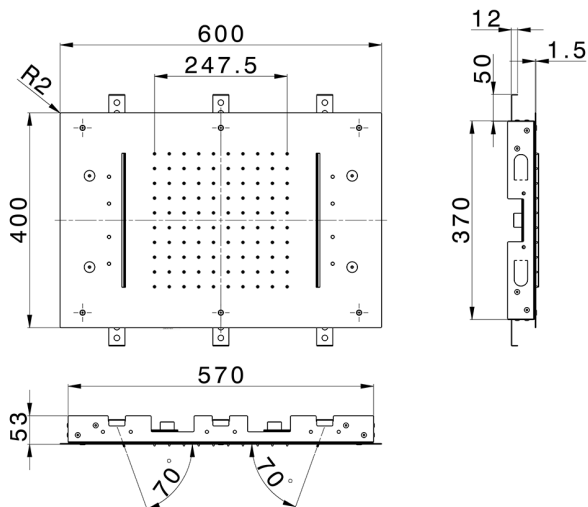

Soffione a soffitto 600x400 mm ZEN SHOWER_ZS0C0370

MODELLO **ZS0C0370**

Soffione a soffitto 600x400 mm, pioggia, nebulizzazione, 2 cascate e cromoterapia, con radiocomando incluso, acciaio inox AISI 304

FINITURE DISPONIBILI

40 40 Nero Opaco

4Q 4Q Bianco Opaco

D1 D1 Inox Spazzolato

D2 D2 Inox Lucido

CARATTERISTICHE

2025-04-30