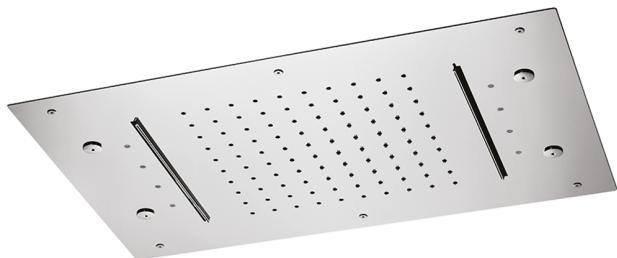

Soffione a soffitto 600x400 mm ZEN SHOWER_ZS0C0370

MODELLO **ZS0C0370**

Soffione a soffitto 600x400 mm, pioggia, nebulizzazione, 2 cascate e cromoterapia, con radiocomando incluso, acciaio inox AISI 304

FINITURE DISPONIBILI

40 40 Nero Opaco

4Q 4Q Bianco Opaco

D1 D1 Inox Spazzolato

D2 D2 Inox Lucido

CARATTERISTICHE

2025-04-30