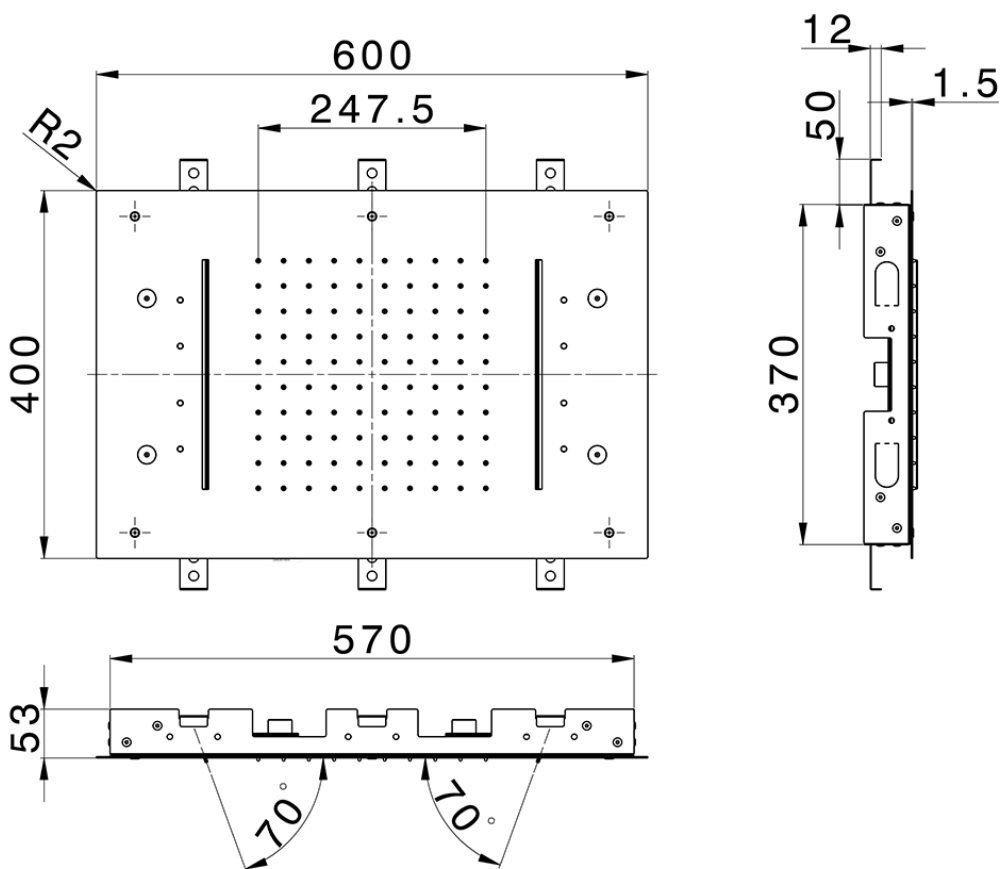

Soffione a soffitto 600x400 mm ZEN SHOWER_ZS0C0370

ZS0C0370

<https://www.cisal.it/soffione-a-soffitto-600x400-mm-zen-shower-zs0c0370>

2025-04-30